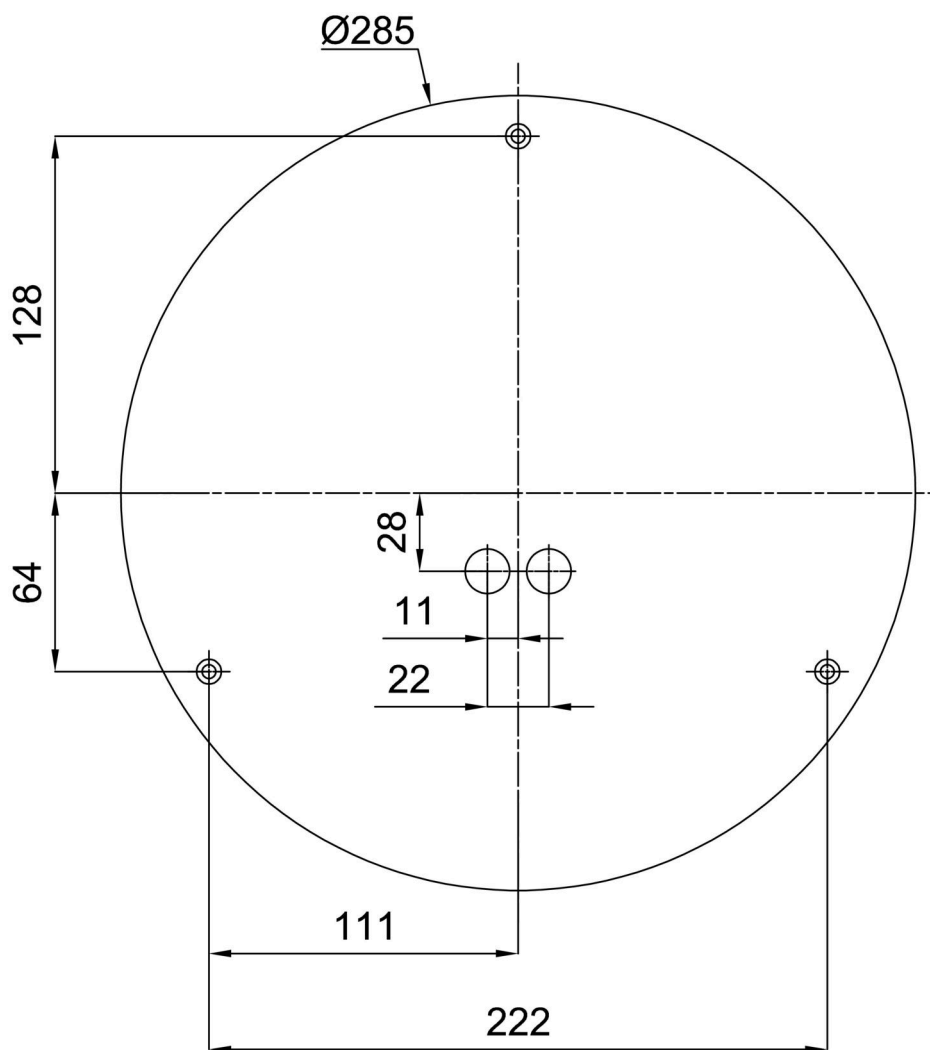

Logistické

EAN	8591728096601
Hmotnost NTT0	3.1 Kg
Hmotnost BTTO	3.4 Kg
Počet kartonů	1 ks
Objem balení	0.016 m³
Balení 1 šířka	0.375 m
Balení 1 délka	0.355 m
Balení 1 výška	0.12 m
Záruka*	60 měsíců

*U akumulátorů je poskytována záruka v délce 12 měsíců od data prodeje.

Montážní rozměry: