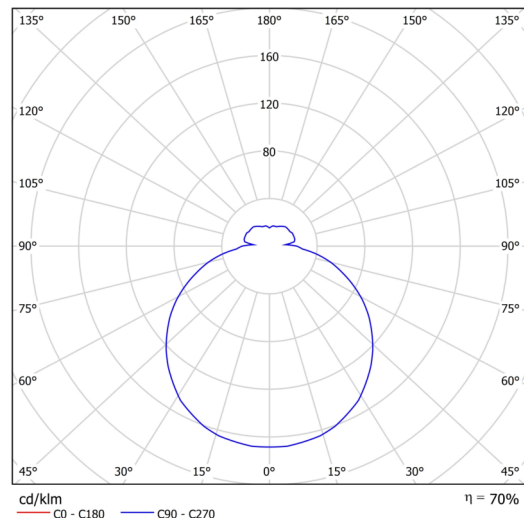

Světelné

Světelný tok svítidla	2190 lm
Světelný tok zdroje	3130 lm
Měrný výkon	115 lm/W
Teplota	4000 K
Životnost LED L80/B10	100000 hod
CRI	Ra80
MacAdam	3
Fotobiologická bezpečnost svítidla dle EN 62471 (Blue light hazard)	Risk group 0