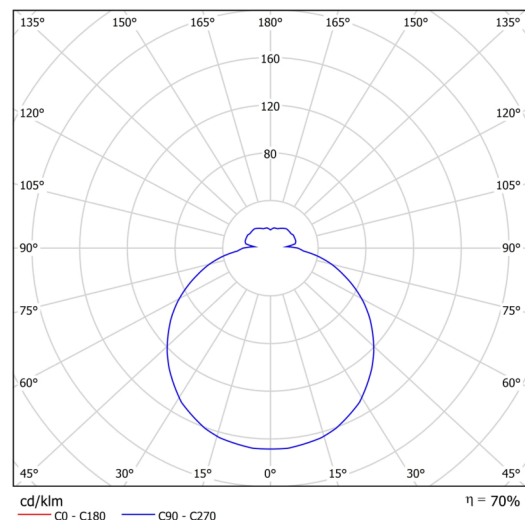

Světelné

Světelný tok svítidla	2190 lm
Světelný tok zdroje	3130 lm
Měrný výkon	115 lm/W
Teplota	4000 K
Životnost LED L80/B10	100000 hod
CRI	Ra80
MacAdam	3
Fotobiologická bezpečnost svítidla dle EN 62471 (Blue light hazard)	Risk group 0