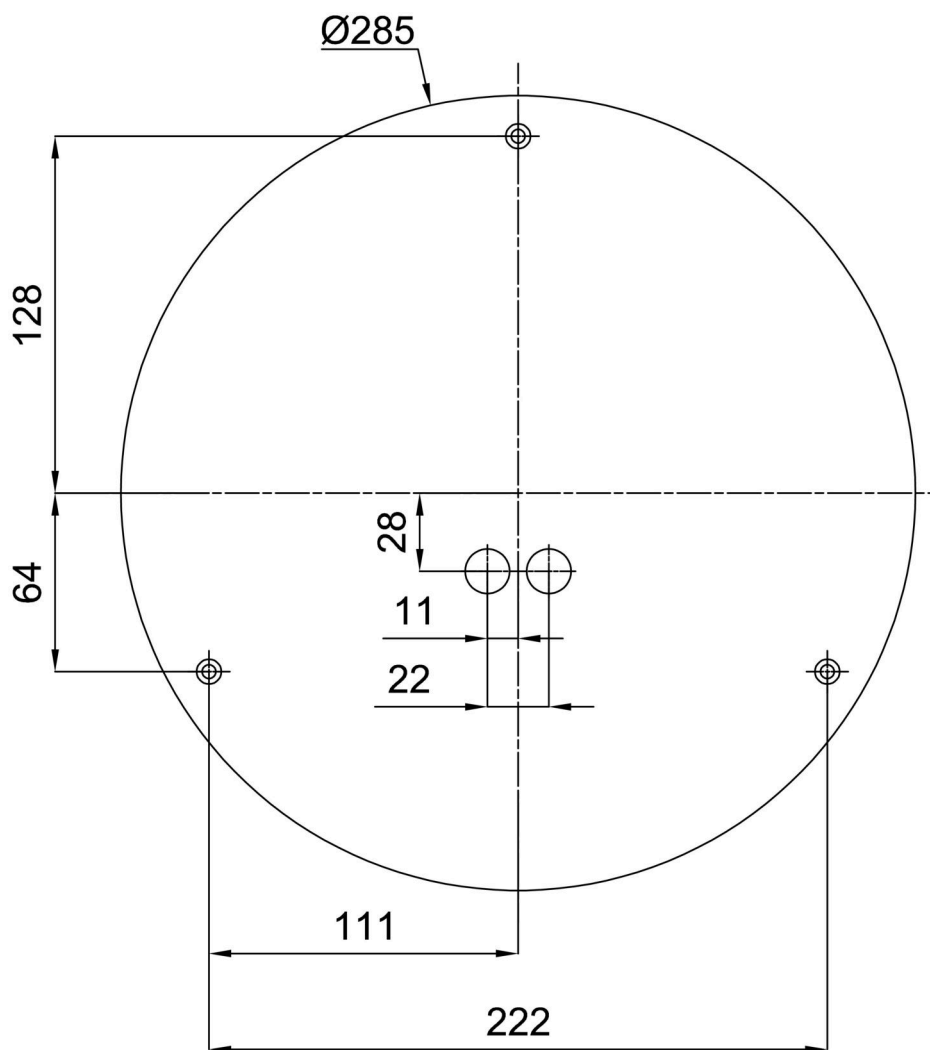

Logistické

EAN	8591728096595
Hmotnost NTT0	3.1 Kg
Hmotnost BTTO	3.4 Kg
Počet kartonů	1 ks
Objem balení	0.016 m³
Balení 1 šířka	0.375 m
Balení 1 délka	0.355 m
Balení 1 výška	0.12 m
Záruka*	60 měsíců

*U akumulátorů je poskytována záruka v délce 12 měsíců od data prodeje.

Montážní rozměry: