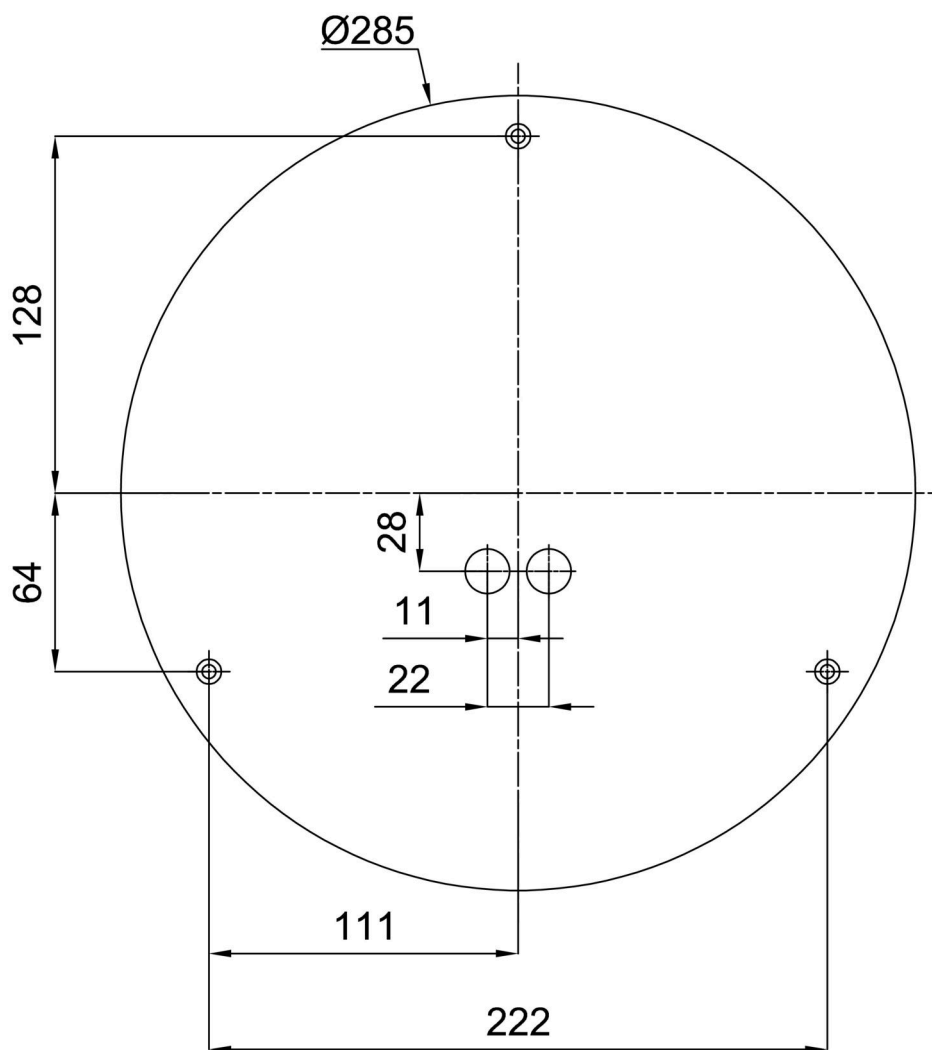

Logistické

EAN	8591728096571
Hmotnost NTT0	3.1 Kg
Hmotnost BTTO	3.4 Kg
Počet kartonů	1 ks
Objem balení	0.016 m³
Balení 1 šířka	0.375 m
Balení 1 délka	0.355 m
Balení 1 výška	0.12 m
Záruka*	60 měsíců

*U akumulátorů je poskytována záruka v délce 12 měsíců od data prodeje.

Montážní rozměry: