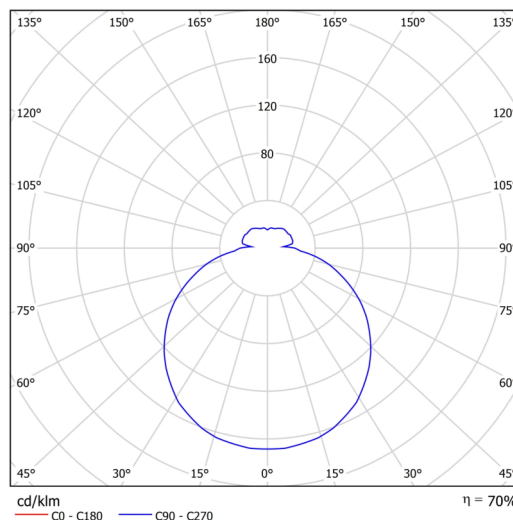

Světelné

Světelný tok svítidla	1550 lm
Světelný tok zdroje	2220 lm
Světelný tok zdroje v nouzovém režimu	150 lm
Měrný výkon	119 lm/W
Teplota	4000 K
Životnost LED L80/B10	100000 hod
CRI	Ra80
MacAdam	3
Fotobiologická bezpečnost svítidla dle EN 62471 (Blue light hazard)	Risk group 0