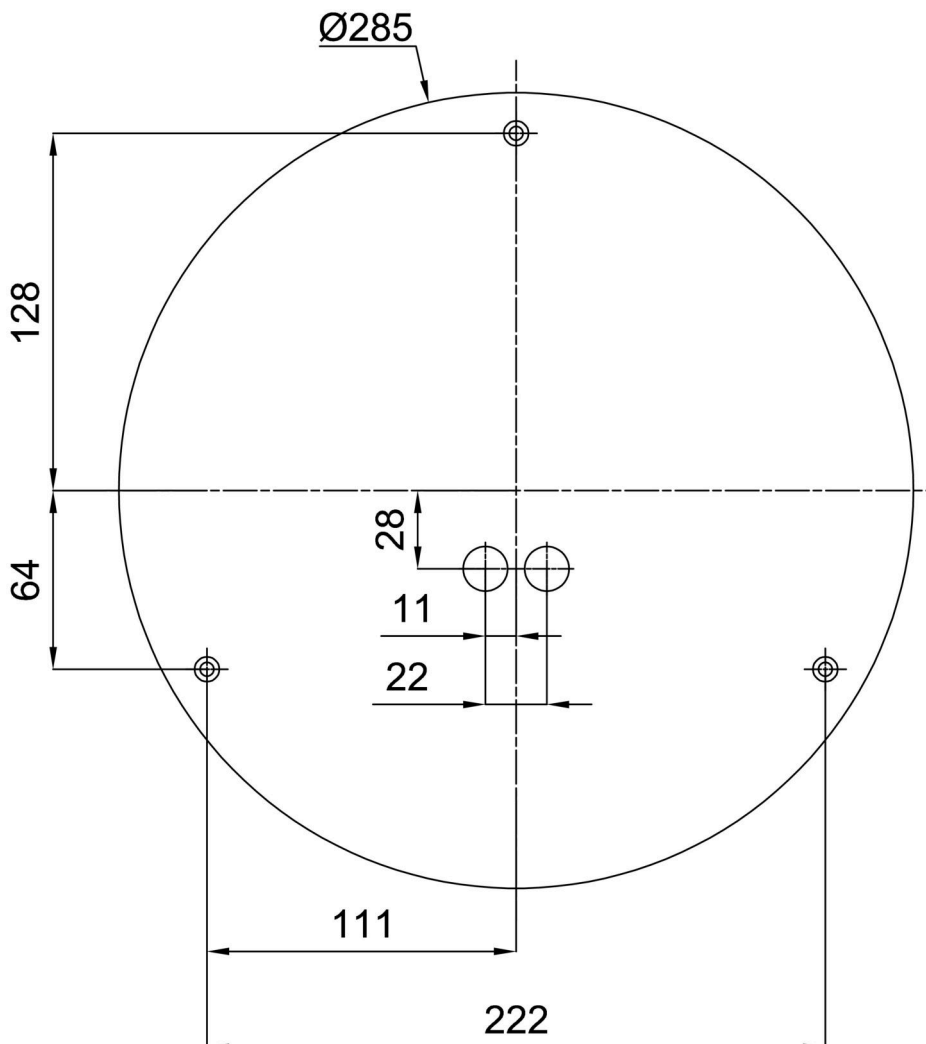

Logistické

EAN	8591728096564
Hmotnost NTT0	3.1 Kg
Hmotnost BTTO	3.4 Kg
Počet kartonů	1 ks
Objem balení	0.016 m³
Balení 1 šířka	0.375 m
Balení 1 délka	0.355 m
Balení 1 výška	0.12 m
Záruka*	60 měsíců

*U akumulátorů je poskytována záruka v délce 12 měsíců od data prodeje.

Montážní rozměry: