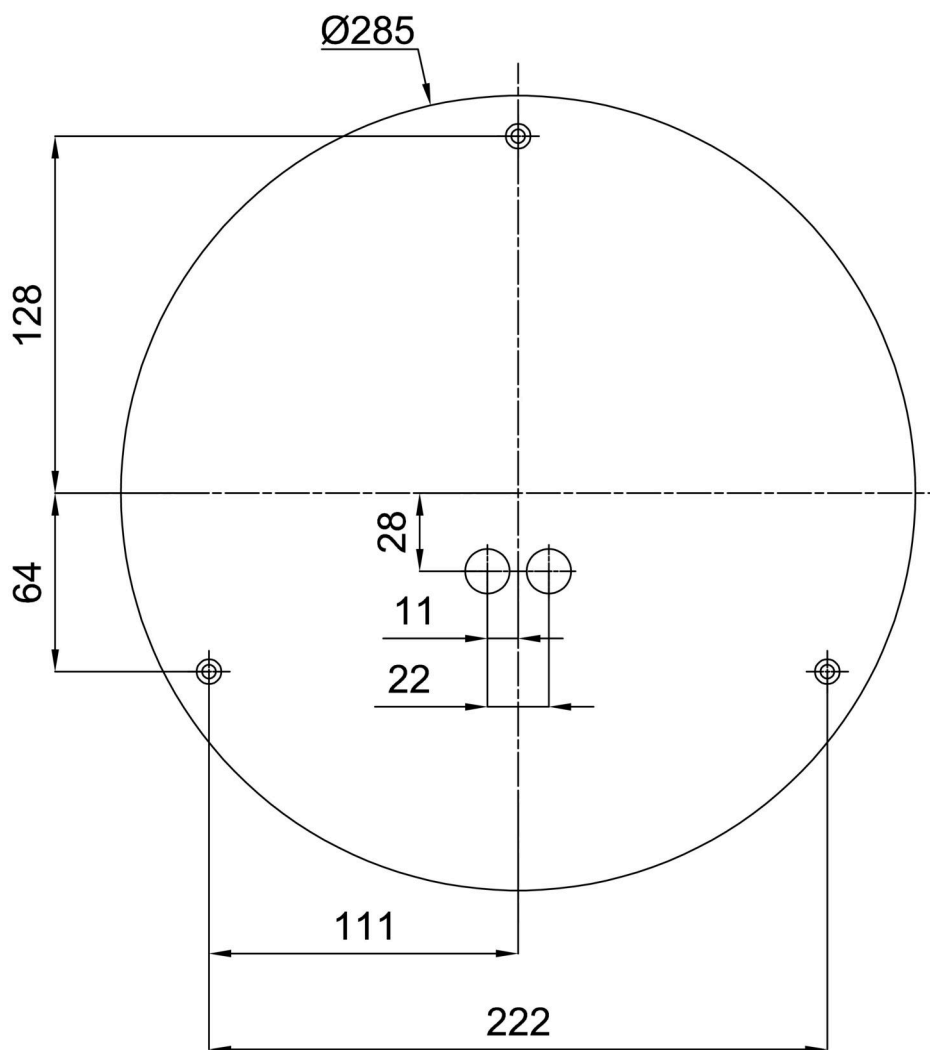

\*U akumulátorů je poskytována záruka v délce 12 měsíců od data prodeje.

Montážní rozměry:

Doplňkový sortiment:

Dekoratívni límec

Kód produktu	Název	Barva	Popis	Obrázek	Rozkres
30136	B14/X14	nerez leštěná	límeč je držěn stínidlem		
30135	B14/X4	bílá Ral9003	límeč je držěn stínidlem		
30138	B14/X13	šedá	límeč je držěn stínidlem		
30137	B14/X12	mosaz leštěná	límeč je držěn stínidlem		