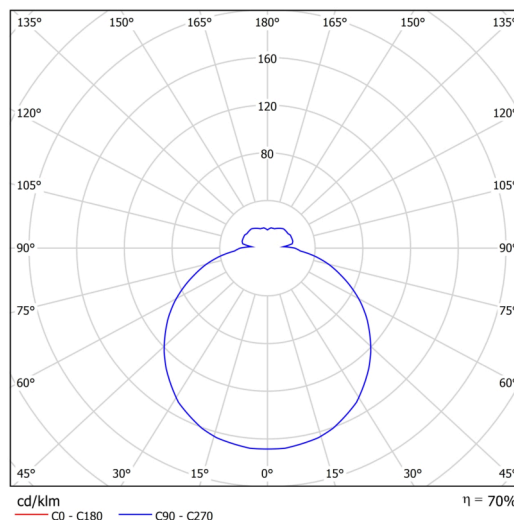

Světelné

Světelný tok svítidla	1550 lm
Světelný tok zdroje	2220 lm
Světelný tok zdroje v nouzovém režimu	150 lm
Měrný výkon	119 lm/W
Teplota	4000 K
Životnost LED L80/B10	100000 hod
CRI	Ra80
MacAdam	3
Fotobiologická bezpečnost svítidla dle EN 62471 (Blue light hazard)	Risk group 0