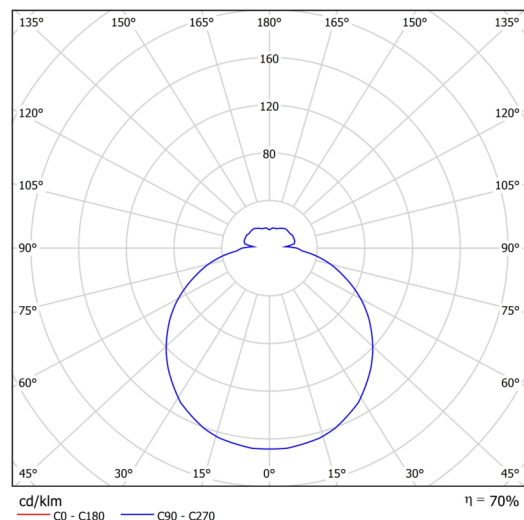

Světelné

Světelný tok svítidla	1550 lm
Světelný tok zdroje	2220 lm
Měrný výkon	119 lm/W
Teplota	4000 K
Životnost LED L80/B10	100000 hod
CRI	Ra80
MacAdam	3
Fotobiologická bezpečnost svítidla dle EN 62471 (Blue light hazard)	Risk group 0