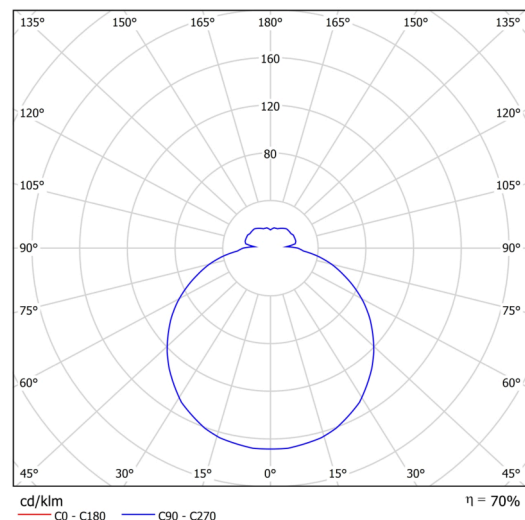

Světelné

Světelný tok svítidla	1550 lm
Světelný tok zdroje	2220 lm
Měrný výkon	119 lm/W
Teplota	4000 K
Životnost LED L80/B10	100000 hod
CRI	Ra80
MacAdam	3
Fotobiologická bezpečnost svítidla dle EN 62471 (Blue light hazard)	Risk group 0