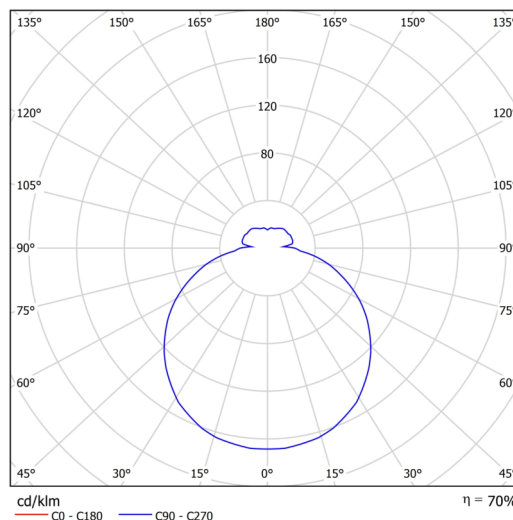

Světelné

Světelný tok svítidla	1550 lm
Světelný tok zdroje	2220 lm
Měrný výkon	119 lm/W
Teplota	4000 K
Životnost LED L80/B10	100000 hod
CRI	Ra80
MacAdam	3
Fotobiologická bezpečnost svítidla dle EN 62471 (Blue light hazard)	Risk group 0