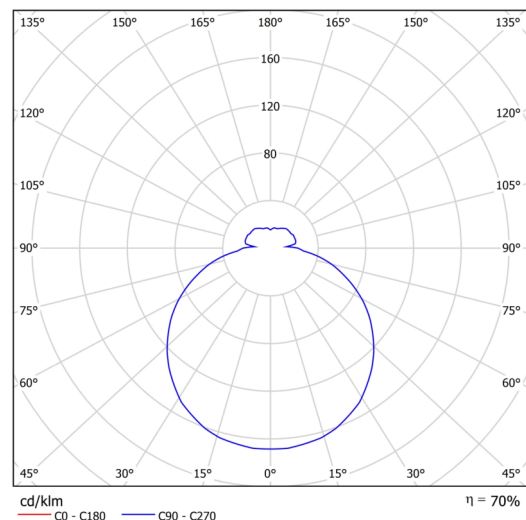

Světelné

Světelný tok svítidla	1550 lm
Světelný tok zdroje	2220 lm
Měrný výkon	119 lm/W
Teplota	4000 K
Životnost LED L80/B10	100000 hod
CRI	Ra80
MacAdam	3
Fotobiologická bezpečnost svítidla dle EN 62471 (Blue light hazard)	Risk group 0