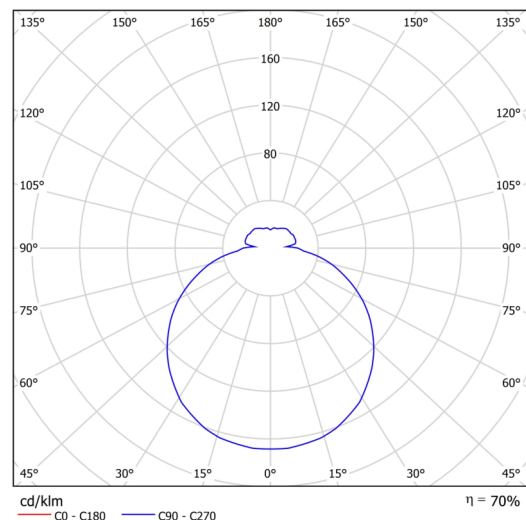

Světelné

Světelný tok svítidla	2100 lm
Světelný tok zdroje	3000 lm
Světelný tok zdroje v nouzovém režimu	150 lm
Měrný výkon	110 lm/W
Teplota	3000 K
Životnost LED L80/B10	100000 hod
CRI	Ra80
MacAdam	3
Fotobiologická bezpečnost svítidla dle EN 62471 (Blue light hazard)	Risk group 0