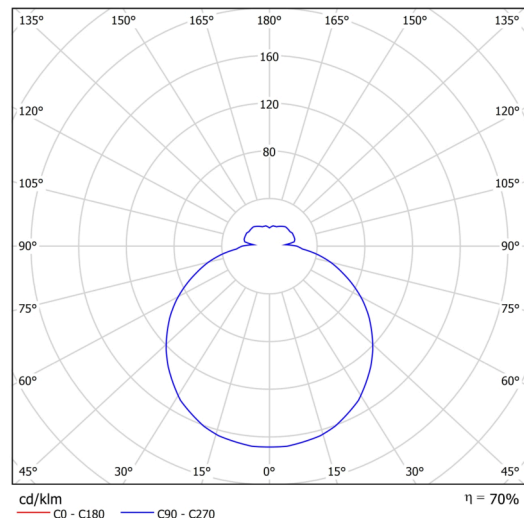

Světelné

Světelný tok svítidla	2100 lm
Světelný tok zdroje	3000 lm
Měrný výkon	110 lm/W
Teplota	3000 K
Životnost LED L80/B10	100000 hod
CRI	Ra80
MacAdam	3
Fotobiologická bezpečnost svítidla dle EN 62471 (Blue light hazard)	Risk group 0