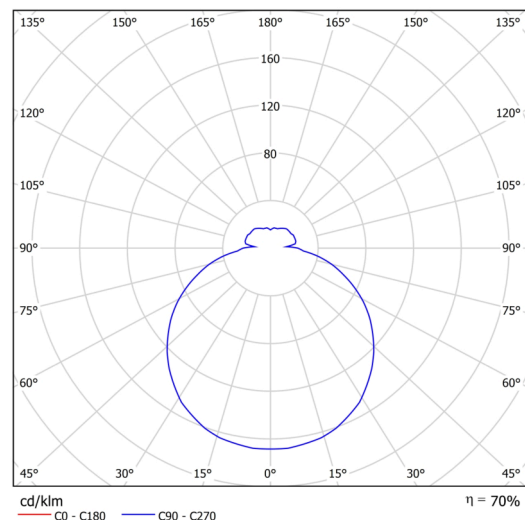

Světelné

Světelný tok svítidla	2100 lm
Světelný tok zdroje	3000 lm
Měrný výkon	110 lm/W
Teplota	3000 K
Životnost LED L80/B10	100000 hod
CRI	Ra80
MacAdam	3
Fotobiologická bezpečnost svítidla dle EN 62471 (Blue light hazard)	Risk group 0

Eulum data pro výpočtové programy jsou k dispozici na www.osmont.cz.