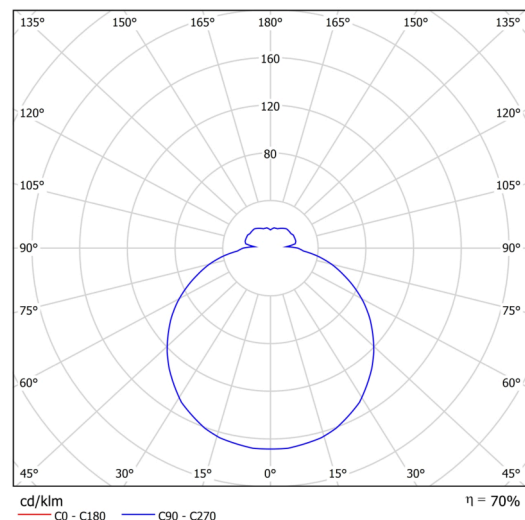

Světelné

Světelný tok svítidla	2100 lm
Světelný tok zdroje	3000 lm
Měrný výkon	110 lm/W
Teplota	3000 K
Životnost LED L80/B10	100000 hod
CRI	Ra80
MacAdam	3
Fotobiologická bezpečnost svítidla dle EN 62471 (Blue light hazard)	Risk group 0