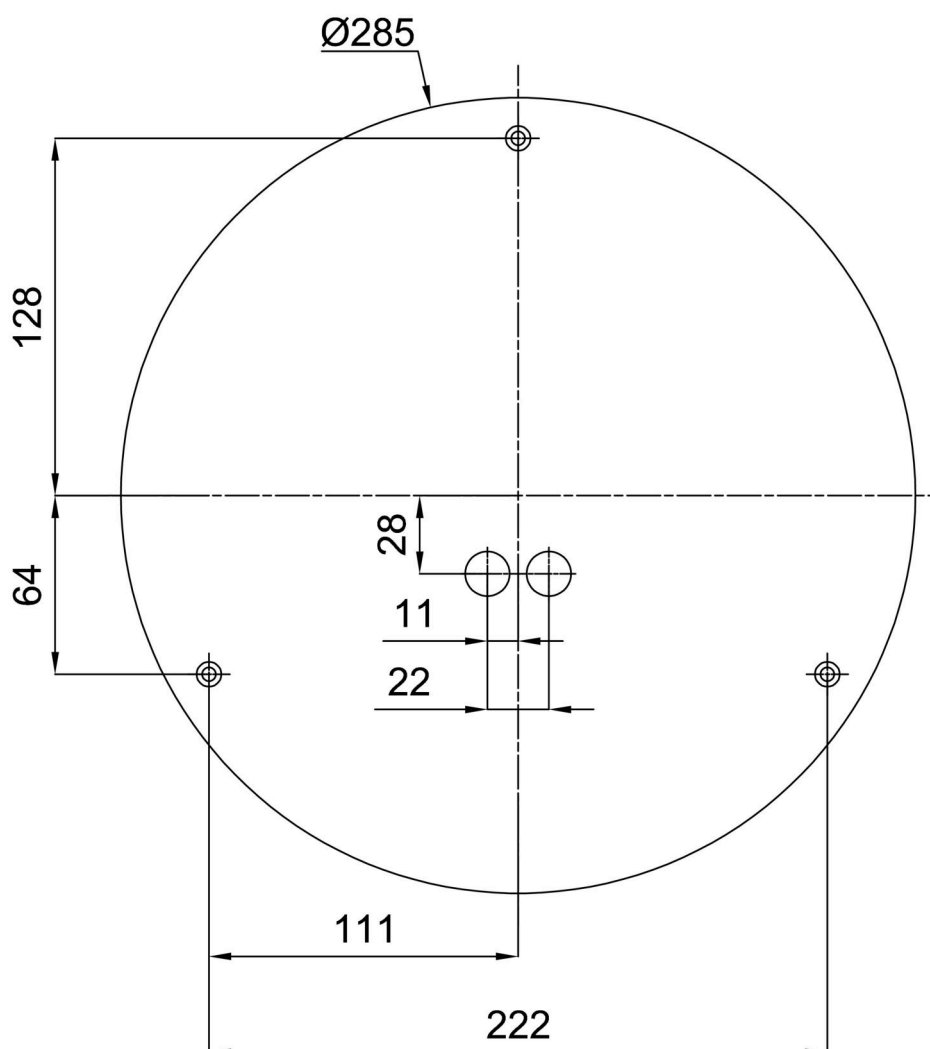

Logistické

EAN	8591728095888
Hmotnost NTT0	3.1 Kg
Hmotnost BTTO	3.4 Kg
Počet kartonů	1 ks
Objem balení	0.016 m³
Balení 1 šířka	0.375 m
Balení 1 délka	0.355 m
Balení 1 výška	0.12 m
Záruka*	60 měsíců

*U akumulátorů je poskytována záruka v délce 12 měsíců od data prodeje.

Montážní rozměry: