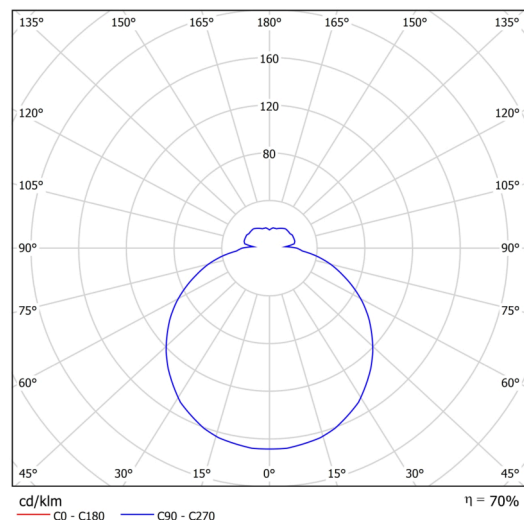

Světelné

Světelný tok svítidla	1490 lm
Světelný tok zdroje	2130 lm
Světelný tok zdroje v nouzovém režimu	150 lm
Měrný výkon	114 lm/W
Teplota	3000 K
Životnost LED L80/B10	100000 hod
CRI	Ra80
MacAdam	3
Fotobiologická bezpečnost svítidla dle EN 62471 (Blue light hazard)	Risk group 0