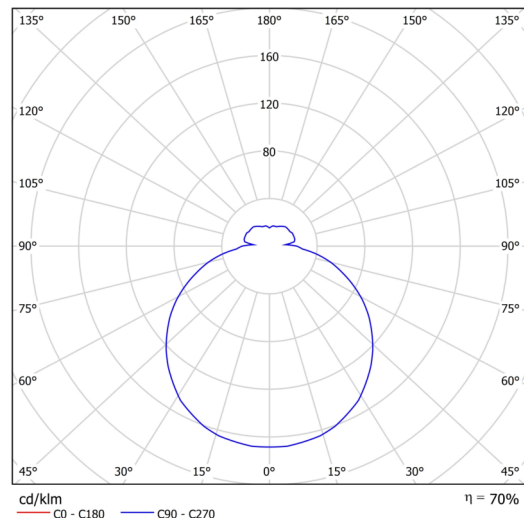

Světelné

Světelný tok svítidla	1490 lm
Světelný tok zdroje	2130 lm
Měrný výkon	114 lm/W
Teplota	3000 K
Životnost LED L80/B10	100000 hod
CRI	Ra80
MacAdam	3
Fotobiologická bezpečnost svítidla dle EN 62471 (Blue light hazard)	Risk group 0