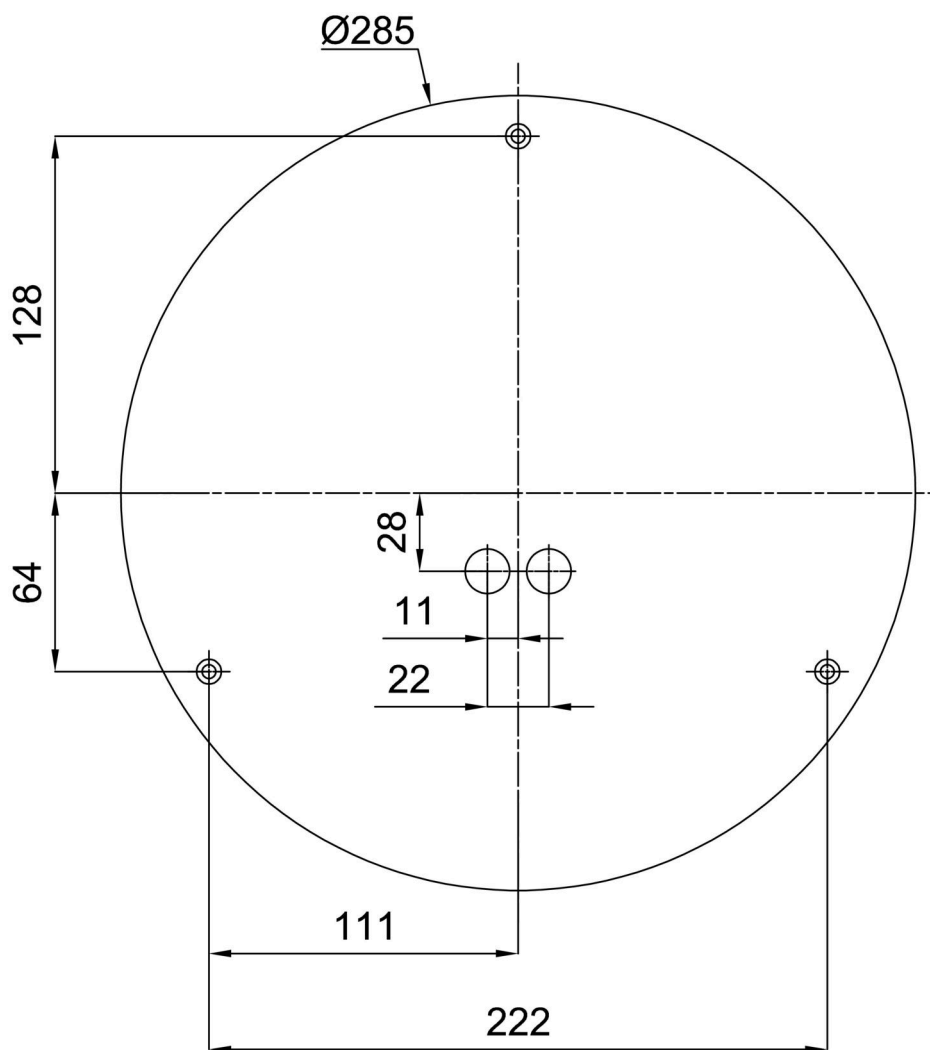

Logistické

EAN	8591728095864
Hmotnost NTT0	3.1 Kg
Hmotnost BTTO	3.4 Kg
Počet kartonů	1 ks
Objem balení	0.016 m³
Balení 1 šířka	0.375 m
Balení 1 délka	0.355 m
Balení 1 výška	0.12 m
Záruka*	60 měsíců

*U akumulátorů je poskytována záruka v délce 12 měsíců od data prodeje.

Montážní rozměry: