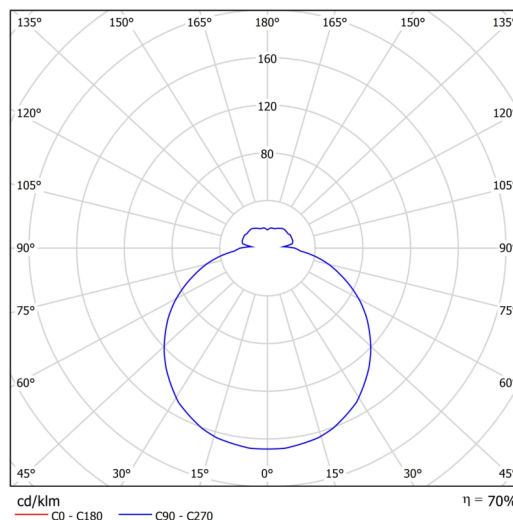

Světelné

Světelný tok svítidla	1490 lm
Světelný tok zdroje	2130 lm
Měrný výkon	114 lm/W
Teplota	3000 K
Životnost LED L80/B10	100000 hod
CRI	Ra80
MacAdam	3
Fotobiologická bezpečnost svítidla dle EN 62471 (Blue light hazard)	Risk group 0

Eulum data pro výpočtové programy jsou k dispozici na www.osmont.cz.