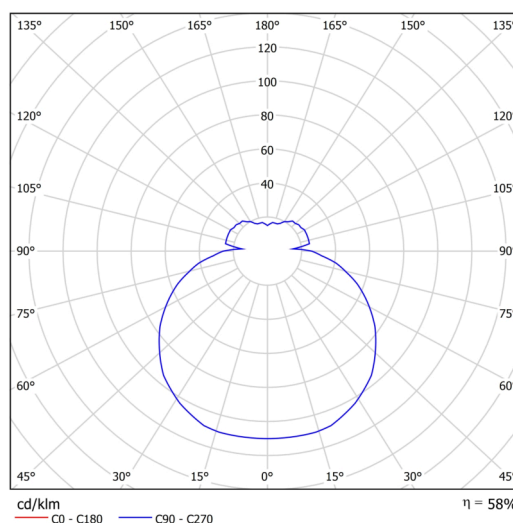

Světelné

Fotobiologická bezpečnost svítidla dle EN 62471 (Blue light hazard)	Risk group 0

Eulum data pro výpočtové programy jsou k dispozici na www.osmont.cz.