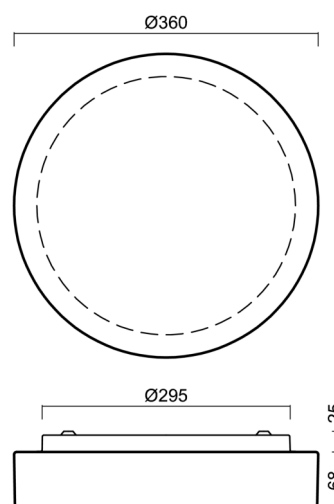

ELSA 3

IN-12BT14/027 HF*

WWW.OSMONT.CZ

ELSA 3

Kód produktu: ELS44823

Typ: IN-12BT14/027 HF*

Krátký popis svítidla: Bílé přisazené žárovkové svítidlo
senzorové a skleněné stínidlo TRIPLEX OPAL

Technické

Typy svítidel	Senzorové
Typ montáže	přisazené
Materiál základny	ocel
Materiál stínidla	třívrstvé sklo TRIPLEX OPÁL
Barva základny	bílá Ral9003
Barva stínidla	bílá
Držení stínidla	bajonet
Umístění montáže	strop/stěna
Šířka	360 mm
Délka	360 mm
Výška	88 mm
Průměr	Ø 360 mm
Montážní otvor	3xØ5mm
Kabelový vstup	2xØ16mm
Rázová pevnost	IK01
Provozní teplota	od -20°C do +30°C