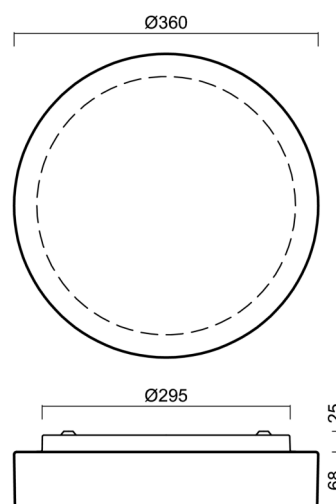

## Technické

Typy svítidel	Klasické on/off
Typ montáže	přisazené
Materiál základny	ocel
Materiál stínidla	třívrstvé sklo TRIPLEX OPÁL
Barva základny	bílá Ral9003
Barva stínidla	bílá
Držení stínidla	bajonet
Umístění montáže	strop/stěna
Šířka	360 mm
Délka	360 mm
Výška	88 mm
Průměr	ø 360 mm
Montážní otvor	3xø5mm
Kabelový vstup	2xø16mm
Rázová pevnost	IK01
Provozní teplota	od -20°C do +30°C