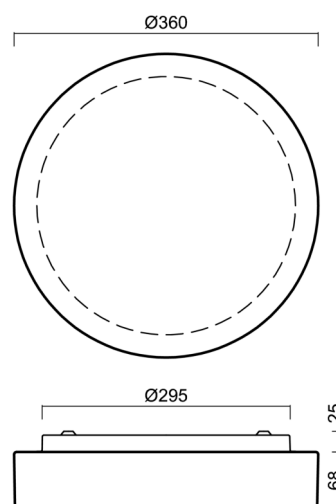

ELSA 3

IN-12BT14/027*

WWW.OSMONT.CZ

ELSA 3

Kód produktu: ELS44814

Typ: IN-12BT14/027*

Krátký popis svítidla: Bílé přisazené žárovkové svítidlo ON/OFF a skleněné stínidlo TRIPLEX OPAL

Technické

Typy svítidel	Klasické on/off
Typ montáže	přisazené
Materiál základny	ocel
Materiál stínidla	třívrstvé sklo TRIPLEX OPÁL
Barva základny	bílá Ral9003
Barva stínidla	bílá
Držení stínidla	bajonet
Umístění montáže	strop/stěna
Šířka	360 mm
Délka	360 mm
Výška	88 mm
Průměr	ø 360 mm
Montážní otvor	3xø5mm
Kabelový vstup	2xø16mm
Rázová pevnost	IK01
Provozní teplota	od -20°C do +30°C