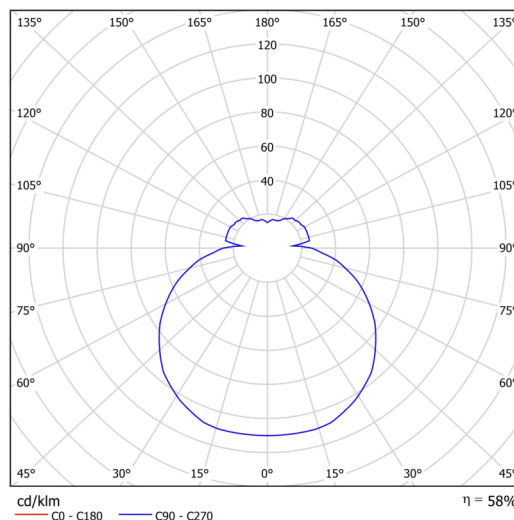

Světelné

Fotobiologická bezpečnost svítidla dle EN 62471 (Blue light hazard)	Risk group 0

Eulum data pro výpočtové programy jsou k dispozici na www.osmont.cz.