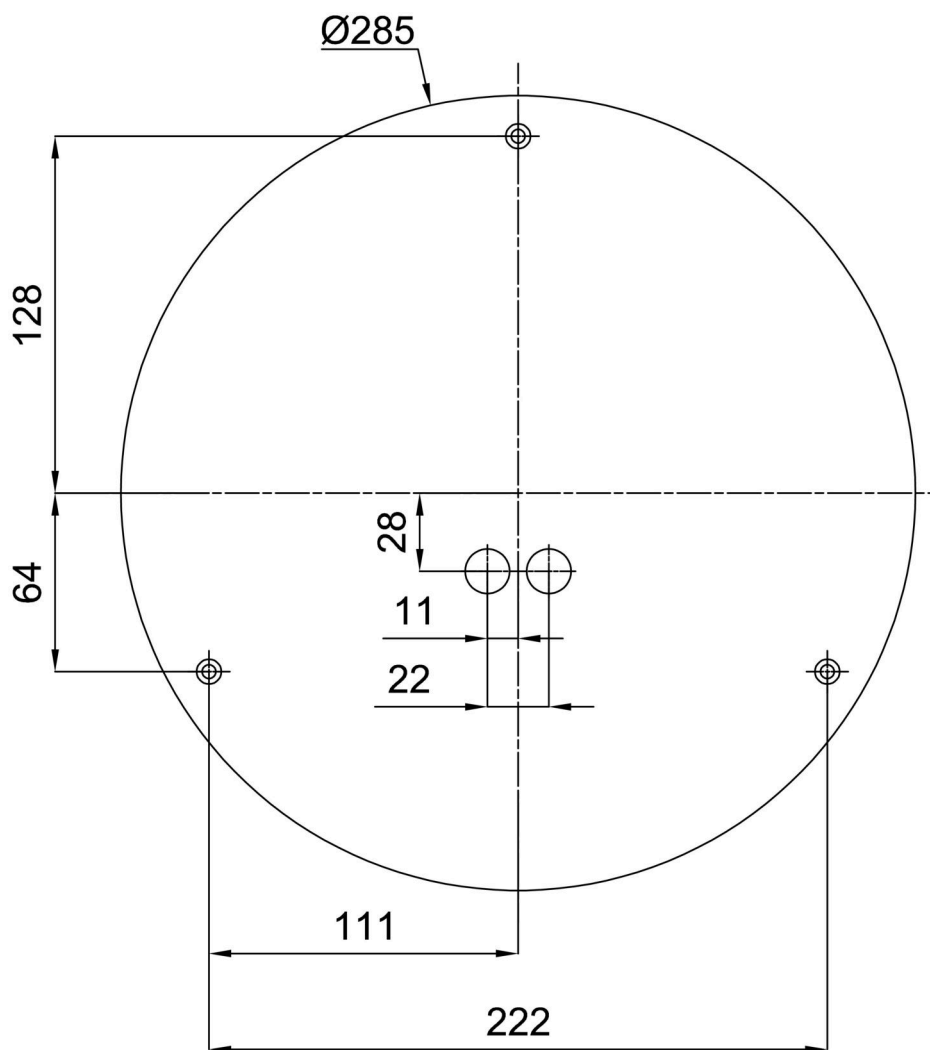

*U akumulátorů je poskytována záruka v délce 12 měsíců od data prodeje.

Montážní rozměry:

Doplňkový sortiment:

Dekoratívni límec

Kód produktu	Název	Barva	Popis	Obrázek	Rozkres
30136	B14/X14	nerez leštěná	límeč je držěn stínidlem		
30135	B14/X4	bílá Ral9003	límeč je držěn stínidlem		
30138	B14/X13	šedá	límeč je držěn stínidlem		
30137	B14/X12	mosaz leštěná	límeč je držěn stínidlem		