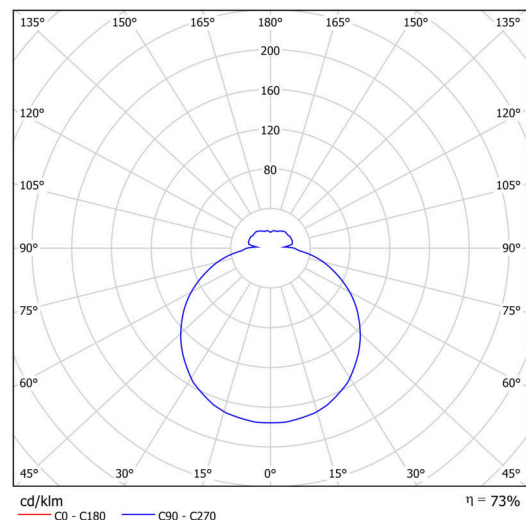

Světelné

Světelný tok svítidla	1040/1080 lm
Světelný tok zdroje	1420/1480 lm
Měrný výkon	115 lm/W
Teplota	3000/4000 K
Životnost LED L80/B10	100000 hod
CRI	Ra80
MacAdam	3
Fotobiologická bezpečnost svítidla dle EN 62471 (Blue light hazard)	Risk group 0

Eulum data pro výpočtové programy jsou k dispozici na www.osmont.cz.