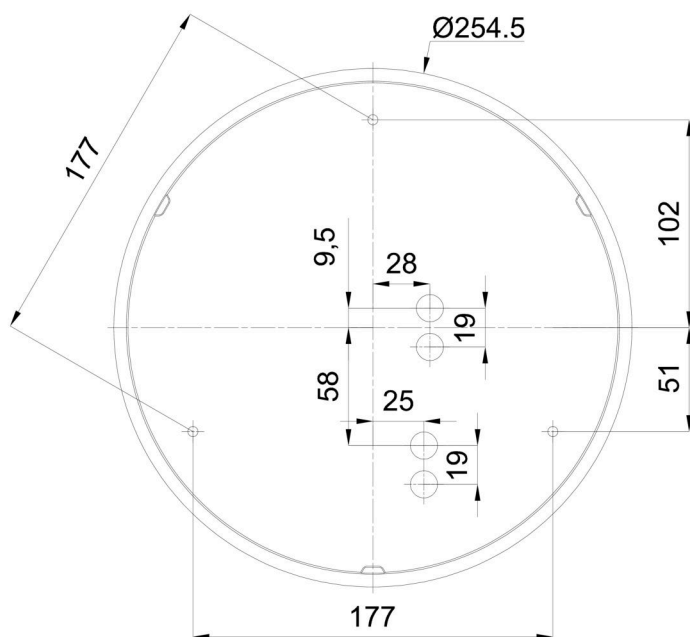

Eulum data pro výpočtové programy jsou k dispozici na www.osmont.cz.

Logistické

EAN	8591728097967
Hmotnost NTT0	2.1 Kg
Hmotnost BTTO	2.4 Kg
Počet kartonů	1 ks
Objem balení	0.012 m ³
Balení 1 šířka	0.32 m
Balení 1 délka	0.31 m
Balení 1 výška	0.12 m
Záruka*	60 měsíců

*U akumulátorů je poskytována záruka v délce 12 měsíců od data prodeje.

Montážní rozměry:

Doplňkový sortiment:

Dekoratívni límec

Kód produktu	Název	Barva	Popis	Obrázek	Rozkres
30069	B13/X14	nerez leštěná	límeč je držěn stínidlem		
30068	B13/X4	bílá Ral9003	límeč je držěn stínidlem		
30071	B13/X13	šedá	límeč je držěn stínidlem		
30070	B13/X12	mosaz leštěná	límeč je držěn stínidlem		

Stínidlo

Kód produktu	Název	Barva	Popis	Obrázek	Rozkres
20081	025	bílá			