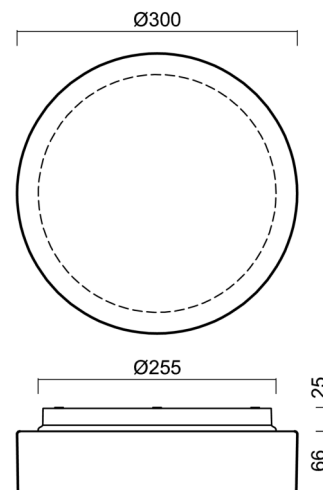

Technické

Typy svítidel	Senzorové
Typ montáže	přisazené
Materiál základny	polykarbonát
Materiál stínidla	třívrstvé sklo TRIPLEX OPÁL
Barva základny	bílá Ra9003
Barva stínidla	bílá
Držení stínidla	bajonet
Umístění montáže	strop/stěna
Šířka	300 mm
Délka	300 mm
Výška	91 mm
Průměr	ø 300 mm
Montážní otvor	3xø5mm
Kabelový vstup	2xø16mm
Energetická třída	D
Rázová pevnost	IK01

Stínidlo

Kód produktu	Název	Barva	Popis	Obrázek	Rozkres
20081	025	bílá			