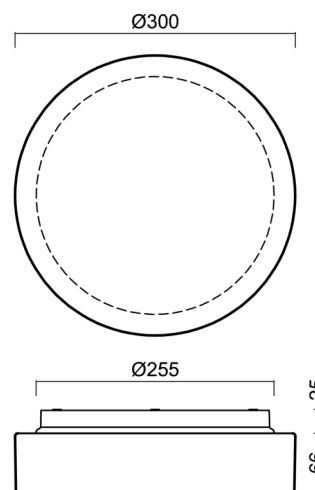

Technické

Typy svítidel	Senzorové
Typ montáže	přisazené
Materiál základny	polypropylen kompozit
Materiál stínidla	třívrstvé sklo TRIPLEX OPÁL
Barva základny	bílá Ral9003
Barva stínidla	bílá
Držení stínidla	bajonet
Umístění montáže	strop/stěna
Šířka	300 mm
Délka	300 mm
Výška	91 mm
Průměr	ø 300 mm
Montážní otvor	3xø5mm
Kabelový vstup	2xø16mm
Energetická třída	D
Rázová pevnost	IK01
Provozní teplota	od -20°C do +30°C

Stínidlo

Kód produktu	Název	Barva	Popis	Obrázek	Rozkres
20081	025	bílá			