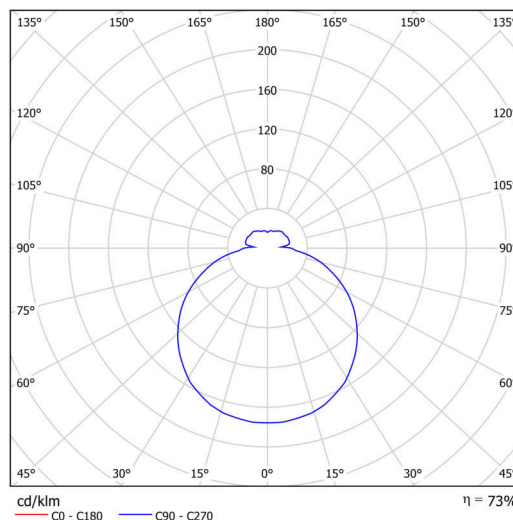

Světelné

Světelný tok svítidla	1080 lm
Světelný tok zdroje	1480 lm
Měrný výkon	120 lm/W
Teplota	4000 K
Životnost LED L80/B10	100000 hod
CRI	Ra80
MacAdam	3
Fotobiologická bezpečnost svítidla dle EN 62471 (Blue light hazard)	Risk group 0