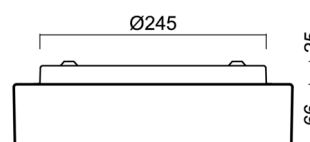

Technické

Typy svítidel	Nouzové kombinované
Typ montáže	přisazené
Materiál základny	ocel
Materiál stínidla	třívrstvé sklo TRIPLEX OPÁL
Barva základny	bílá Ral9003
Barva stínidla	bílá
Držení stínidla	bajonet
Umístění montáže	strop/stěna
Šířka	300 mm
Délka	300 mm
Výška	86 mm
Montážní otvor	3xØ5mm
Kabelový vstup	2xØ16mm
Rázová pevnost	IK01
Provozní teplota	od 0°C do +30°C

Eulum data pro výpočtové programy jsou k dispozici na www.osmont.cz.

Logistické

EAN	8591728150778
Hmotnost NTT0	2.1 Kg
Hmotnost BTTO	2.4 Kg
Počet kartonů	1 ks
Objem balení	0.012 m ³
Balení 1 šířka	0.31 m
Balení 1 délka	0.32 m
Balení 1 výška	0.12 m
Záruka*	60 měsíců