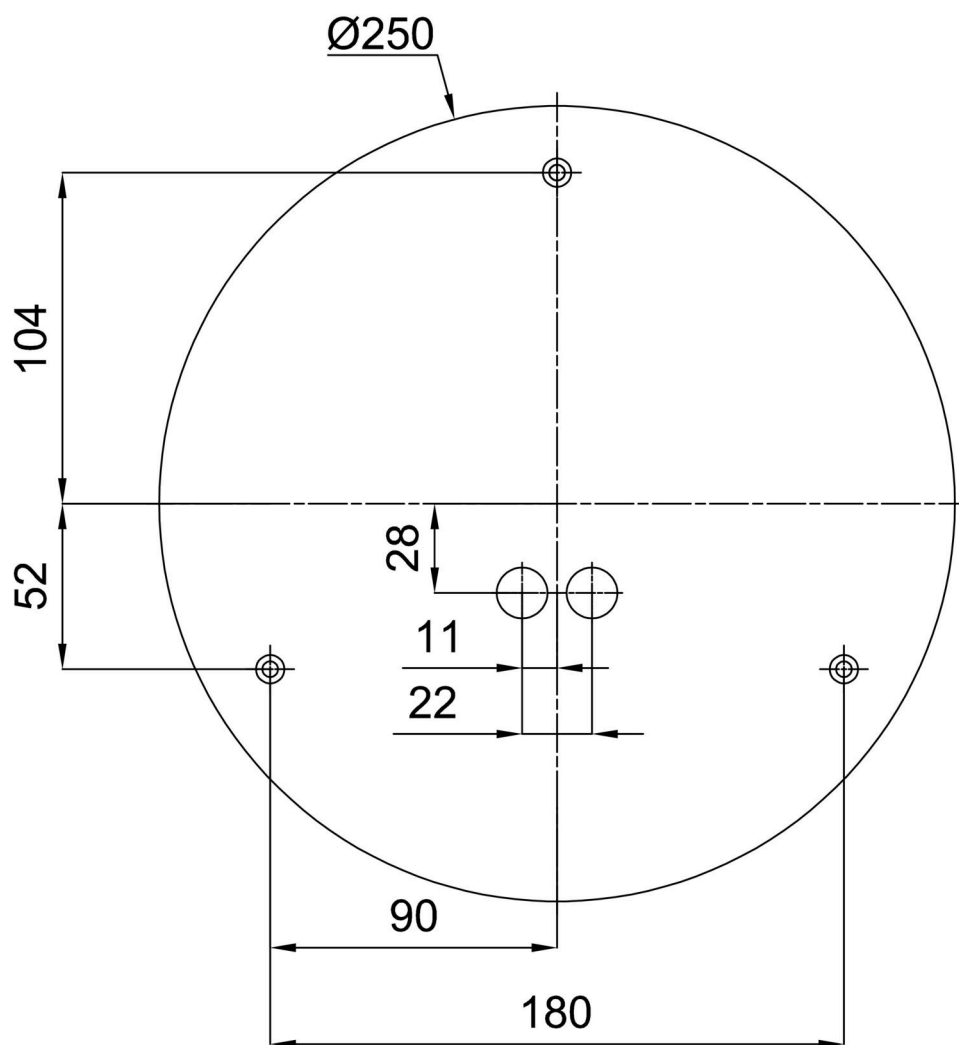

*U akumulátorů je poskytována záruka v délce 12 měsíců od data prodeje.

Montážní rozměry:

Doplňkový sortiment:

Dekoratívni límec

Kód produktu	Název	Barva	Popis	Obrázek	Rozkres
30069	B13/X14	nerez leštěná	límeč je držěn stínidlem		
30068	B13/X4	bílá Ral9003	límeč je držěn stínidlem		
30071	B13/X13	šedá	límeč je držěn stínidlem		
30070	B13/X12	mosaz leštěná	límeč je držěn stínidlem		