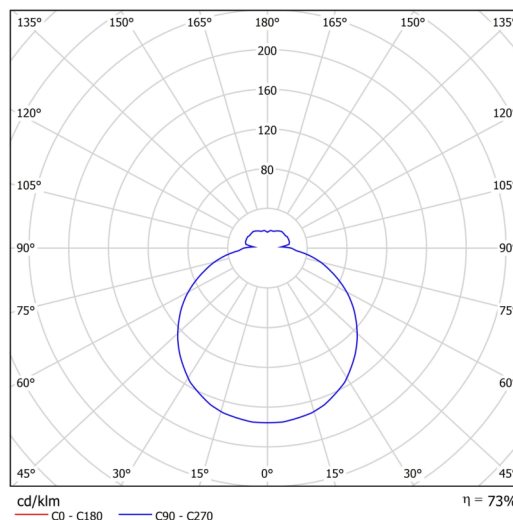

ELSA 2

Kód produktu: ELS72501

Typ: LED-1L14E500BT13/025 NK3HST 3K#

Krátký popis svítidla: Bílé přisazené LED svítidlo nouzové kombinované (s automatickým testováním) a skleněné stínidlo TRIPLEX OPAL.

Technické

Typy svítidel	Nouzové kombinované
Typ montáže	přisazené
Materiál základny	ocel
Materiál stínidla	třívrstvé sklo TRIPLEX OPÁL
Barva základny	bílá Ral9003
Barva stínidla	bílá
Držení stínidla	bajonet
Umístění montáže	strop/stěna
Šířka	300 mm
Délka	300 mm
Výška	86 mm
Montážní otvor	3xØ5mm
Kabelový vstup	2xØ16mm
Rázová pevnost	IK01
Provozní teplota	od 0°C do +30°C

Elektrické

Příkon	13 W
Stupeň krytí	IP44
Objímka	LED modul
Typ baterií	LiFePO4
Čas nouze	3 hod
Svorkovnice	zacvakávací

Světelné

Světelný tok svítidla	1460 lm
Světelný tok zdroje	2000 lm
Světelný tok zdroje v nouzovém režimu	200 lm
Teplota	3000 K
Životnost LED L80/B10	100000 hod
CRI	Ra80
MacAdam	3
Fotobiologická bezpečnost svítidla dle EN 62471 (Blue light hazard)	Risk group 0

Eulum data pro výpočtové programy jsou k dispozici na www.osmont.cz.