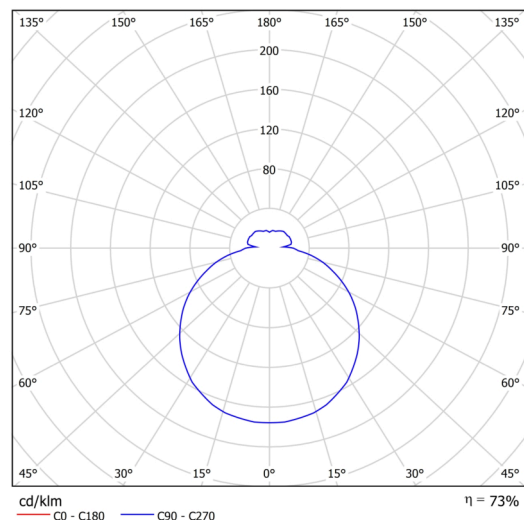

Světelné

Světelný tok svítidla	1450 lm
Světelný tok zdroje	1980 lm
Měrný výkon	120 lm/W
Teplota	2700-6500 K
Životnost LED L80/B10	100000 hod
CRI	Ra80
MacAdam	3
Fotobiologická bezpečnost svítidla dle EN 62471 (Blue light hazard)	Risk group 0

Eulum data pro výpočtové programy jsou k dispozici na www.osmont.cz.