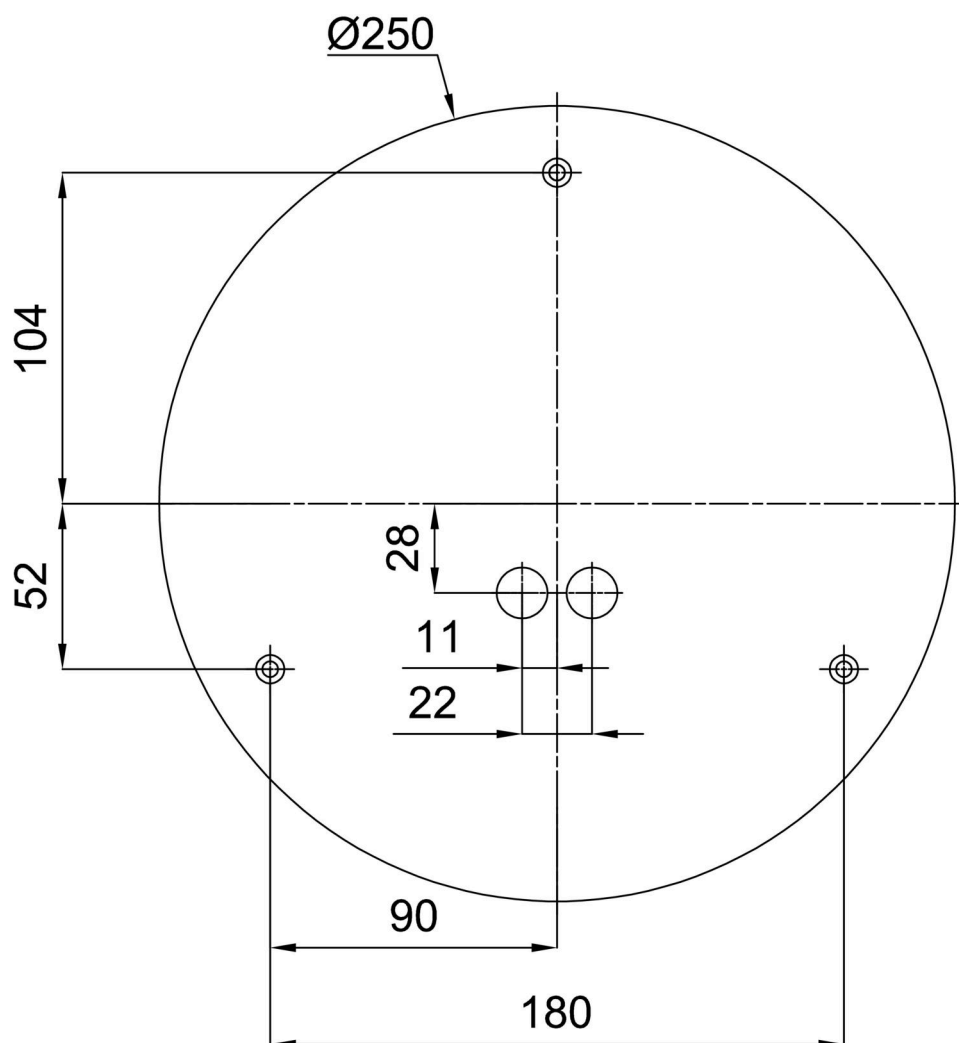

## Technické

Typy svítidel	Tunable White
Typ montáže	přisazené
Materiál základny	ocel
Materiál stínidla	třívrstvé sklo TRIPLEX OPÁL
Barva základny	bílá Ral9003
Barva stínidla	bílá
Držení stínidla	bajonet
Umístění montáže	strop/stěna
Šířka	300 mm
Délka	300 mm
Výška	91 mm
Průměr	ø 300 mm
Montážní otvor	3xø5mm
Kabelový vstup	2xø16mm
Energetická třída	D
Rázová pevnost	IK01
Provozní teplota	od -20°C do +30°C

## Montážní rozměry: