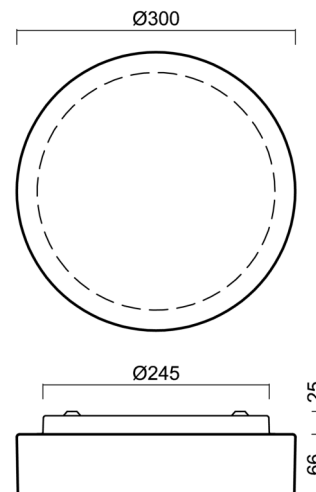

## Technické

Typy svítidel	Tunable White
Typ montáže	přisazené
Materiál základny	ocel
Materiál stínidla	třívrstvé sklo TRIPLEX OPÁL
Barva základny	bílá Ral9003
Barva stínidla	bílá
Držení stínidla	bajonet
Umístění montáže	strop/stěna
Šířka	300 mm
Délka	300 mm
Výška	91 mm
Průměr	ø 300 mm
Montážní otvor	3xø5mm
Kabelový vstup	2xø16mm
Energetická třída	D
Rázová pevnost	IK01
Provozní teplota	od -20°C do +30°C