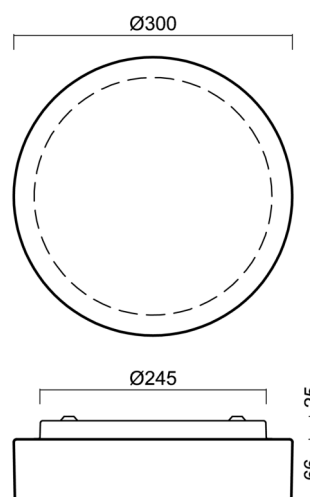

Technické

Typy svítidel	Nouzové kombinované
Typ montáže	přisazené
Materiál základny	ocel
Materiál stínidla	třívrstvé sklo TRIPLEX OPÁL
Barva základny	bílá Ral9003
Barva stínidla	bílá
Držení stínidla	bajonet
Umístění montáže	strop/stěna
Šířka	300 mm
Délka	300 mm
Výška	86 mm
Průměr	ø 300 mm
Montážní otvor	3xø5mm
Kabelový vstup	2xø16mm
Energetická třída	D
Rázová pevnost	IK01