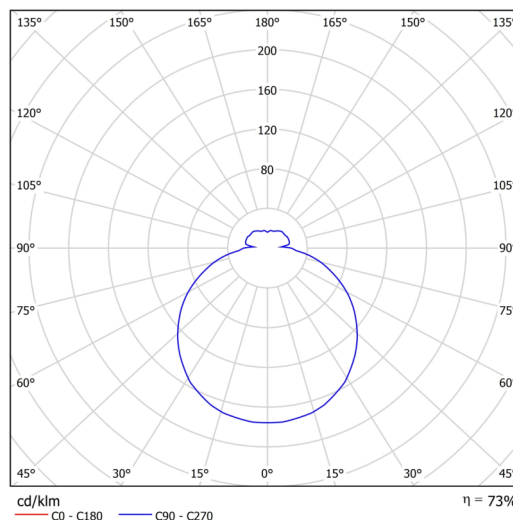

Světelné

Světelný tok svítidla	1520 lm
Světelný tok zdroje	2080 lm
Světelný tok zdroje v nouzovém režimu	150 lm
Měrný výkon	116 lm/W
Teplota	4000 K
Životnost LED L80/B10	100000 hod
CRI	Ra80
MacAdam	3
Fotobiologická bezpečnost svítidla dle EN 62471 (Blue light hazard)	Risk group 0