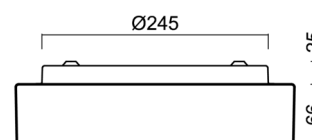

Technické

| | |
|-------------------|-----------------------------|
| Typy svítidel | Nouzové kombinované |
| Typ montáže | přisazené |
| Materiál základny | ocel |
| Materiál stínidla | třívrstvé sklo TRIPLEX OPÁL |
| Barva základny | bílá Ral9003 |
| Barva stínidla | bílá |
| Držení stínidla | bajonet |
| Umístění montáže | strop/stěna |
| Šířka | 300 mm |
| Délka | 300 mm |
| Výška | 86 mm |
| Průměr | ø 300 mm |
| Montážní otvor | 3xø5mm |
| Kabelový vstup | 2xø16mm |
| Energetická třída | D |
| Rázová pevnost | IK01 |
| Provozní teplota | od 0°C do +30°C |