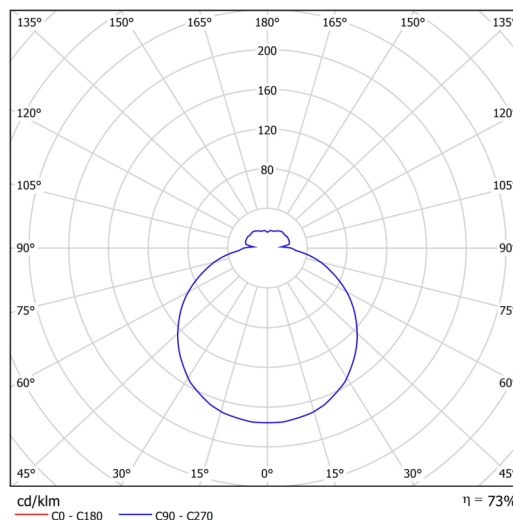

Světelné

Světelný tok svítidla	1080 lm
Světelný tok zdroje	1480 lm
Světelný tok zdroje v nouzovém režimu	150 lm
Měrný výkon	120 lm/W
Teplota	4000 K
Životnost LED L80/B10	100000 hod
CRI	Ra80
MacAdam	3
Fotobiologická bezpečnost svítidla dle EN 62471 (Blue light hazard)	Risk group 0