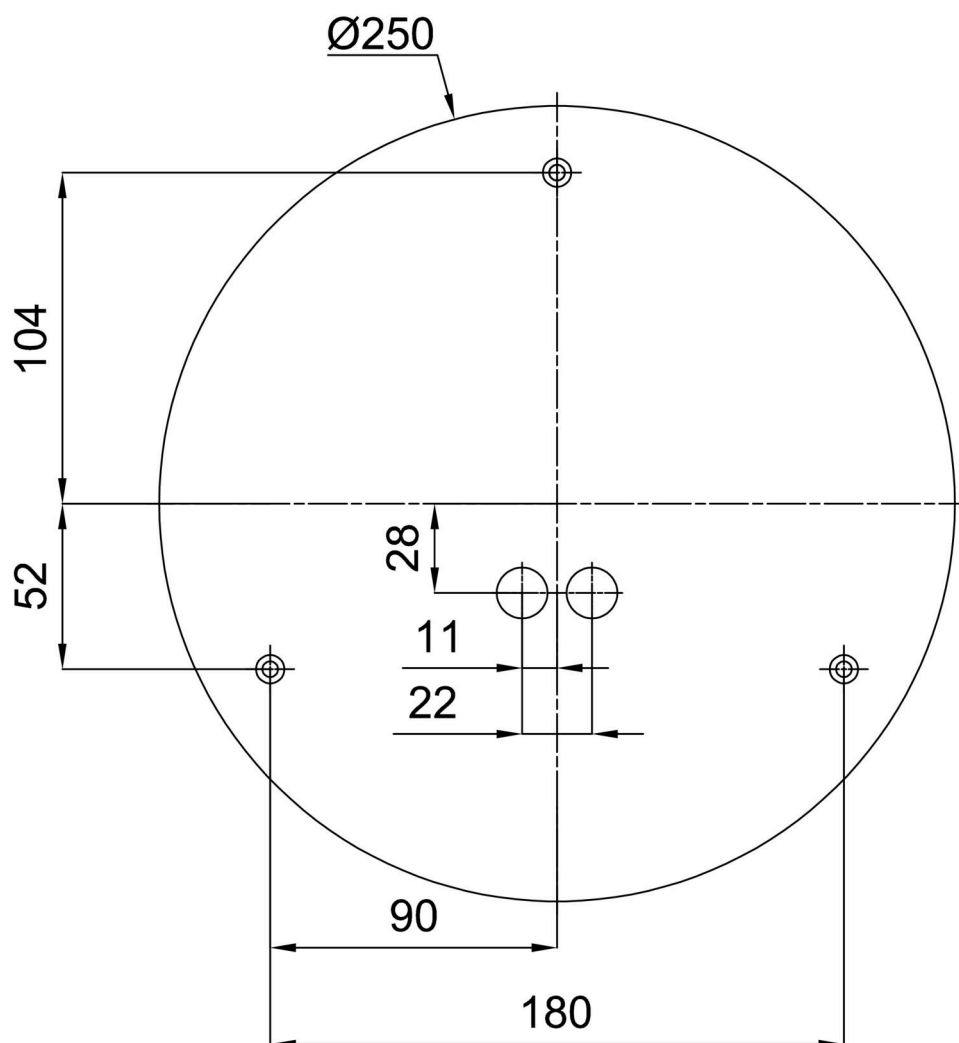

Logistické

EAN	8591728095611
Hmotnost NTT0	2.1 Kg
Hmotnost BTTO	2.4 Kg
Počet kartonů	1 ks
Objem balení	0.012 m³
Balení 1 šířka	0.32 m
Balení 1 délka	0.31 m
Balení 1 výška	0.12 m
Záruka*	60 měsíců

*U akumulátorů je poskytována záruka v délce 12 měsíců od data prodeje.

Montážní rozměry: