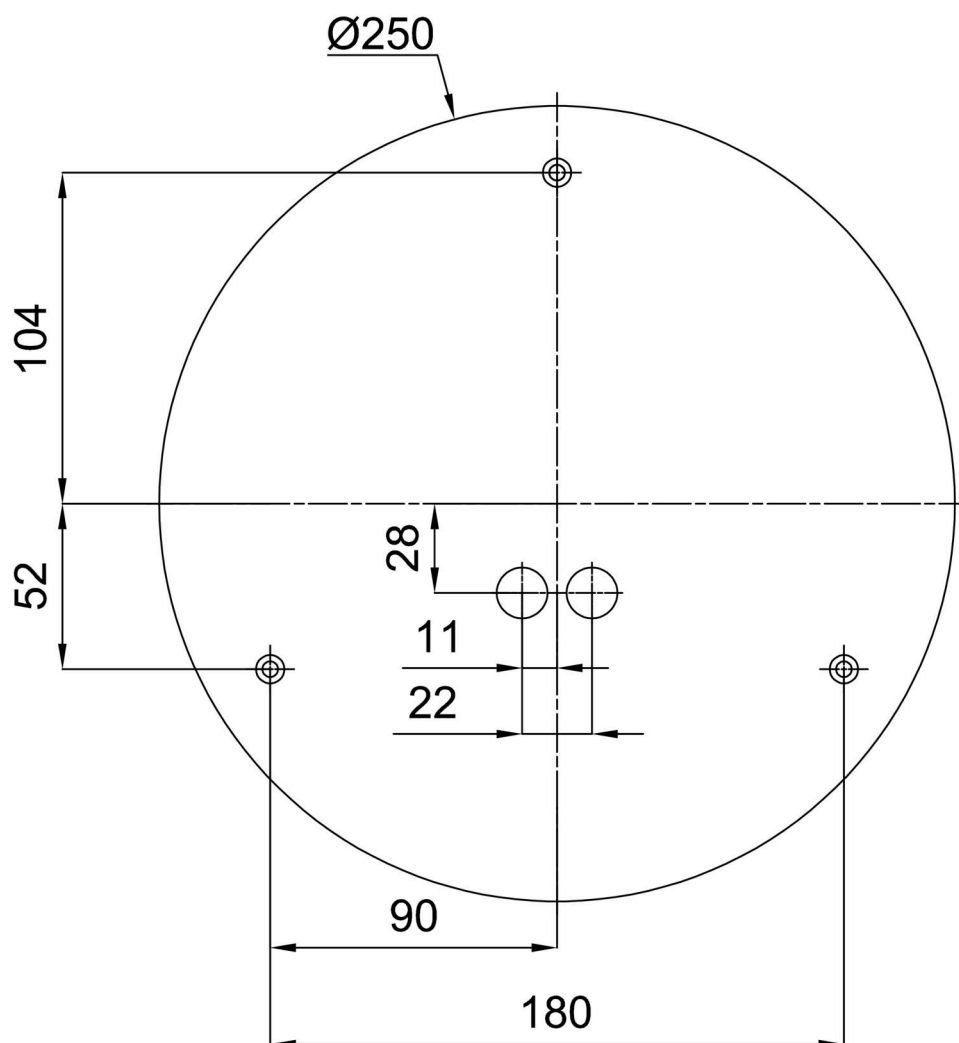

Logistické

EAN	8591728095604
Hmotnost NTT0	2.1 Kg
Hmotnost BTTO	2.4 Kg
Počet kartonů	1 ks
Objem balení	0.012 m³
Balení 1 šířka	0.32 m
Balení 1 délka	0.31 m
Balení 1 výška	0.12 m
Záruka*	60 měsíců

*U akumulátorů je poskytována záruka v délce 12 měsíců od data prodeje.

Montážní rozměry: