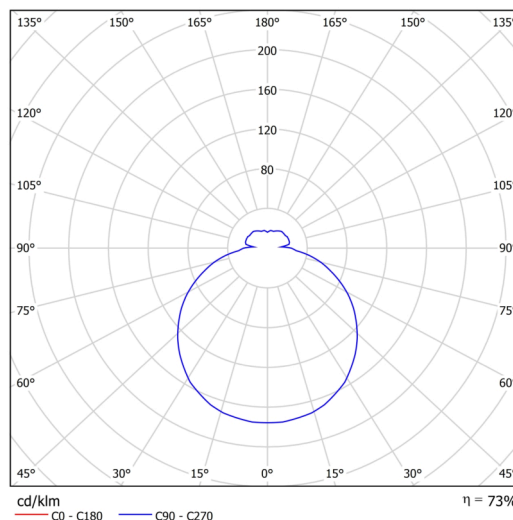

Světelné

Světelný tok svítidla	1080 lm
Světelný tok zdroje	1480 lm
Měrný výkon	120 lm/W
Teplota	4000 K
Životnost LED L80/B10	100000 hod
CRI	Ra80
MacAdam	3
Fotobiologická bezpečnost svítidla dle EN 62471 (Blue light hazard)	Risk group 0