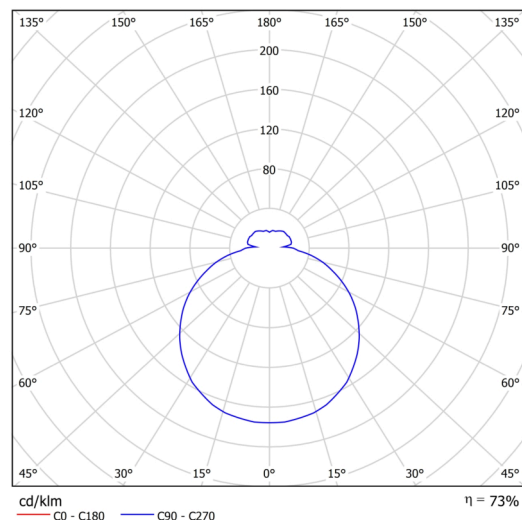

Světelné

Světelný tok svítidla	1080 lm
Světelný tok zdroje	1480 lm
Měrný výkon	120 lm/W
Teplota	4000 K
Životnost LED L80/B10	100000 hod
CRI	Ra80
MacAdam	3
Fotobiologická bezpečnost svítidla dle EN 62471 (Blue light hazard)	Risk group 0