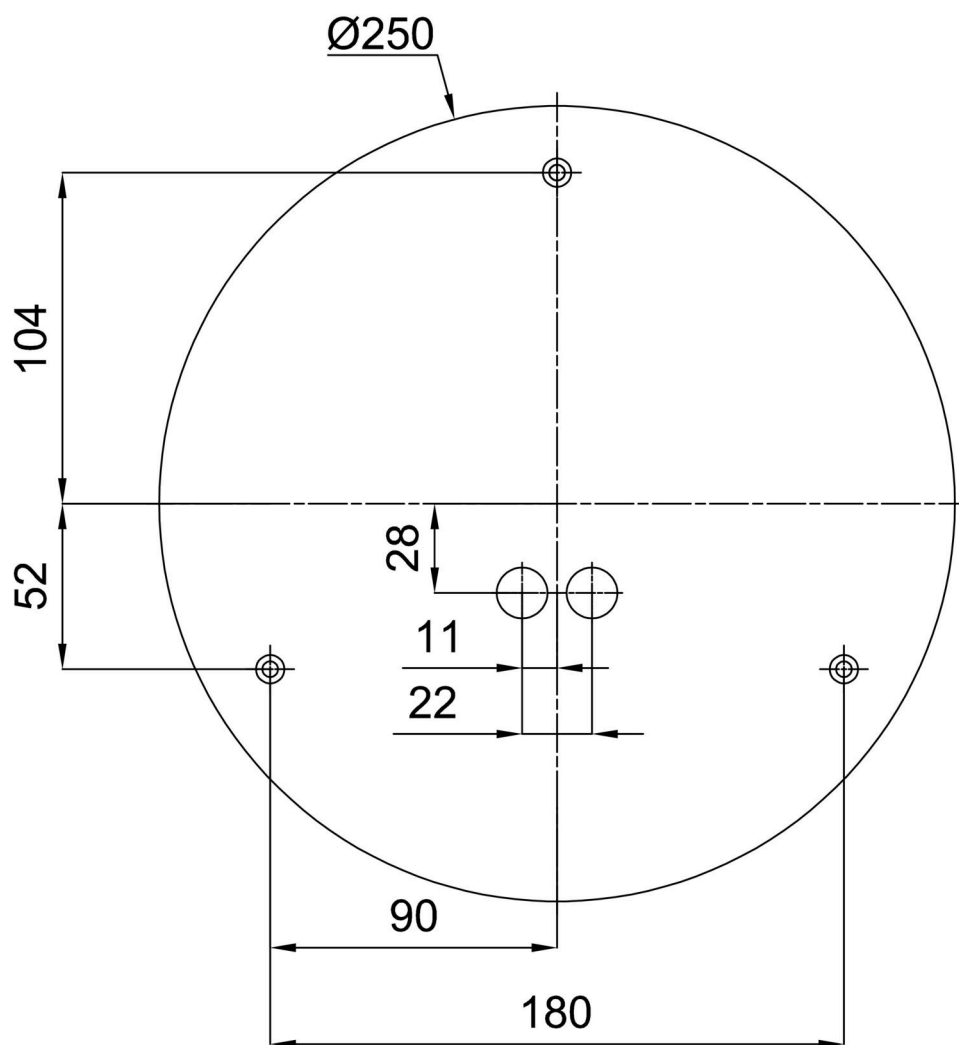

Logistické

EAN	8591728095598
Hmotnost NTT0	2.1 Kg
Hmotnost BTTO	2.4 Kg
Počet kartonů	1 ks
Objem balení	0.012 m³
Balení 1 šířka	0.32 m
Balení 1 délka	0.31 m
Balení 1 výška	0.12 m
Záruka*	60 měsíců

*U akumulátorů je poskytována záruka v délce 12 měsíců od data prodeje.

Montážní rozměry: