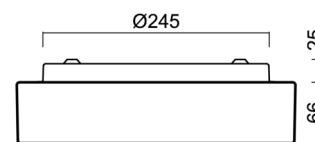

| | |
|-------------------|-----------------------------|
| Typy svítidel | Klasické on/off |
| Typ montáže | přisazené |
| Materiál základny | ocel |
| Materiál stínidla | třívrstvé sklo TRIPLEX OPÁL |
| Barva základny | bílá Ral9003 |
| Barva stínidla | bílá |
| Držení stínidla | bajonet |
| Umístění montáže | strop/stěna |
| Šířka | 300 mm |
| Délka | 300 mm |
| Výška | 86 mm |
| Průměr | ø 300 mm |
| Montážní otvor | 3xø5mm |
| Kabelový vstup | 2xø16mm |
| Energetická třída | D |
| Rázová pevnost | IK01 |
| Provozní teplota | od -20°C do +30°C |