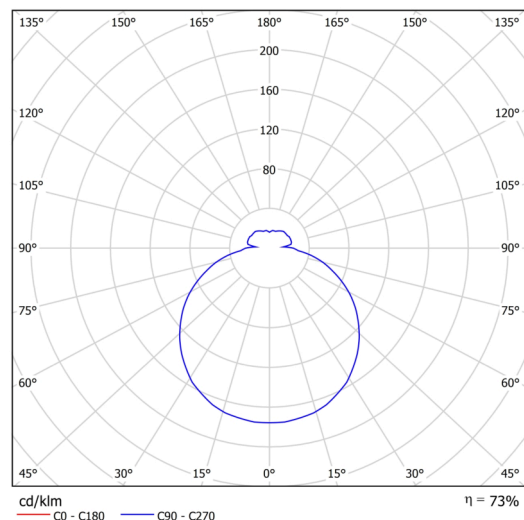

Světelné

Světelný tok svítidla	1460 lm
Světelný tok zdroje	2000 lm
Světelný tok zdroje v nouzovém režimu	150 lm
Měrný výkon	112 lm/W
Teplota	3000 K
Životnost LED L80/B10	100000 hod
CRI	Ra80
MacAdam	3
Fotobiologická bezpečnost svítidla dle EN 62471 (Blue light hazard)	Risk group 0