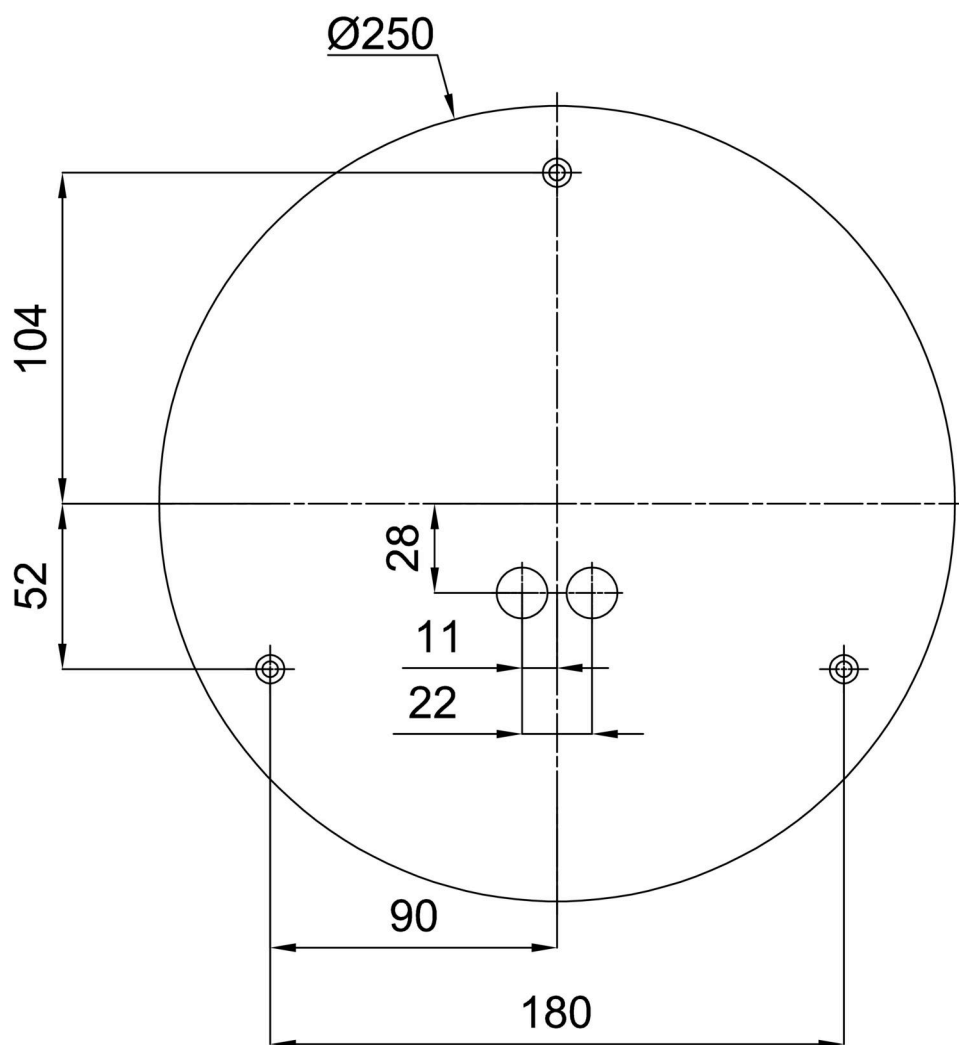

Logistické

EAN	8591728095529
Hmotnost NTT0	2.1 Kg
Hmotnost BTTO	2.4 Kg
Počet kartonů	1 ks
Objem balení	0.012 m³
Balení 1 šířka	0.32 m
Balení 1 délka	0.31 m
Balení 1 výška	0.12 m
Záruka*	60 měsíců

*U akumulátorů je poskytována záruka v délce 12 měsíců od data prodeje.

Montážní rozměry: