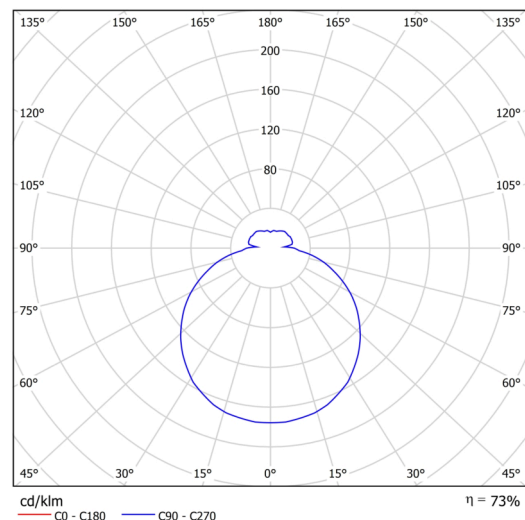

Světelné

Světelný tok svítidla	1460 lm
Světelný tok zdroje	2000 lm
Měrný výkon	112 lm/W
Teplota	3000 K
Životnost LED L80/B10	100000 hod
CRI	Ra80
MacAdam	3
Fotobiologická bezpečnost svítidla dle EN 62471 (Blue light hazard)	Risk group 0