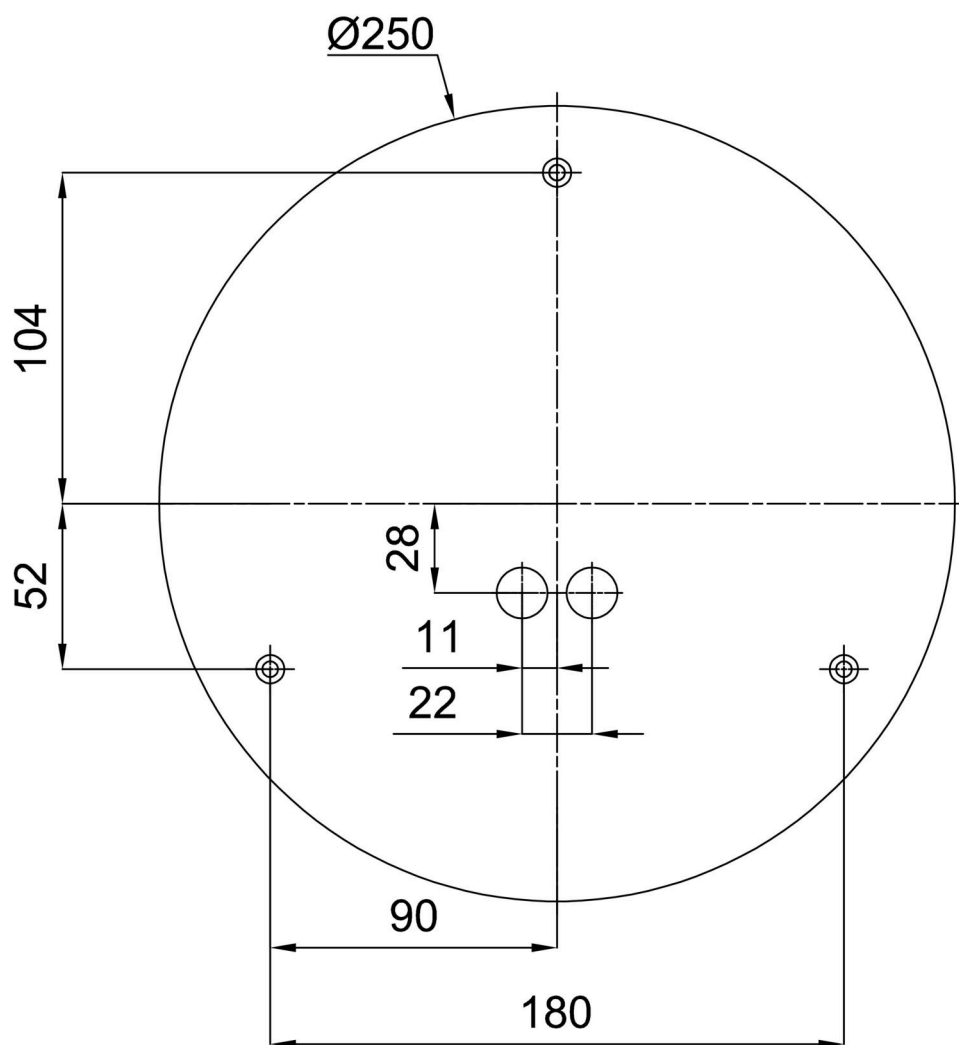

Logistické

EAN	8591728095505
Hmotnost NTT0	2.1 Kg
Hmotnost BTTO	2.4 Kg
Počet kartonů	1 ks
Objem balení	0.012 m³
Balení 1 šířka	0.32 m
Balení 1 délka	0.31 m
Balení 1 výška	0.12 m
Záruka*	60 měsíců

*U akumulátorů je poskytována záruka v délce 12 měsíců od data prodeje.

Montážní rozměry: