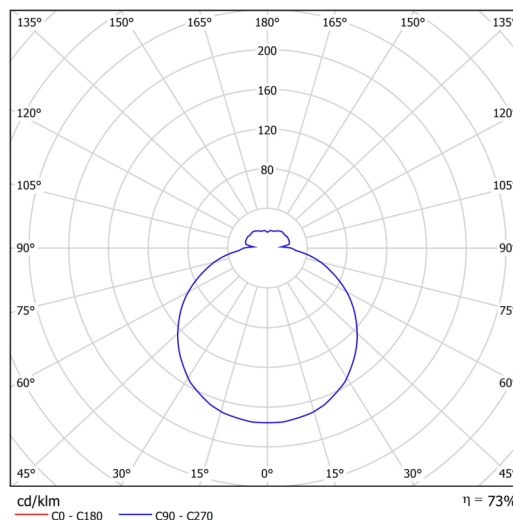

Světelné

Světelný tok svítidla	1040 lm
Světelný tok zdroje	1420 lm
Měrný výkon	115 lm/W
Teplota	3000 K
Životnost LED L80/B10	100000 hod
CRI	Ra80
MacAdam	3
Fotobiologická bezpečnost svítidla dle EN 62471 (Blue light hazard)	Risk group 0