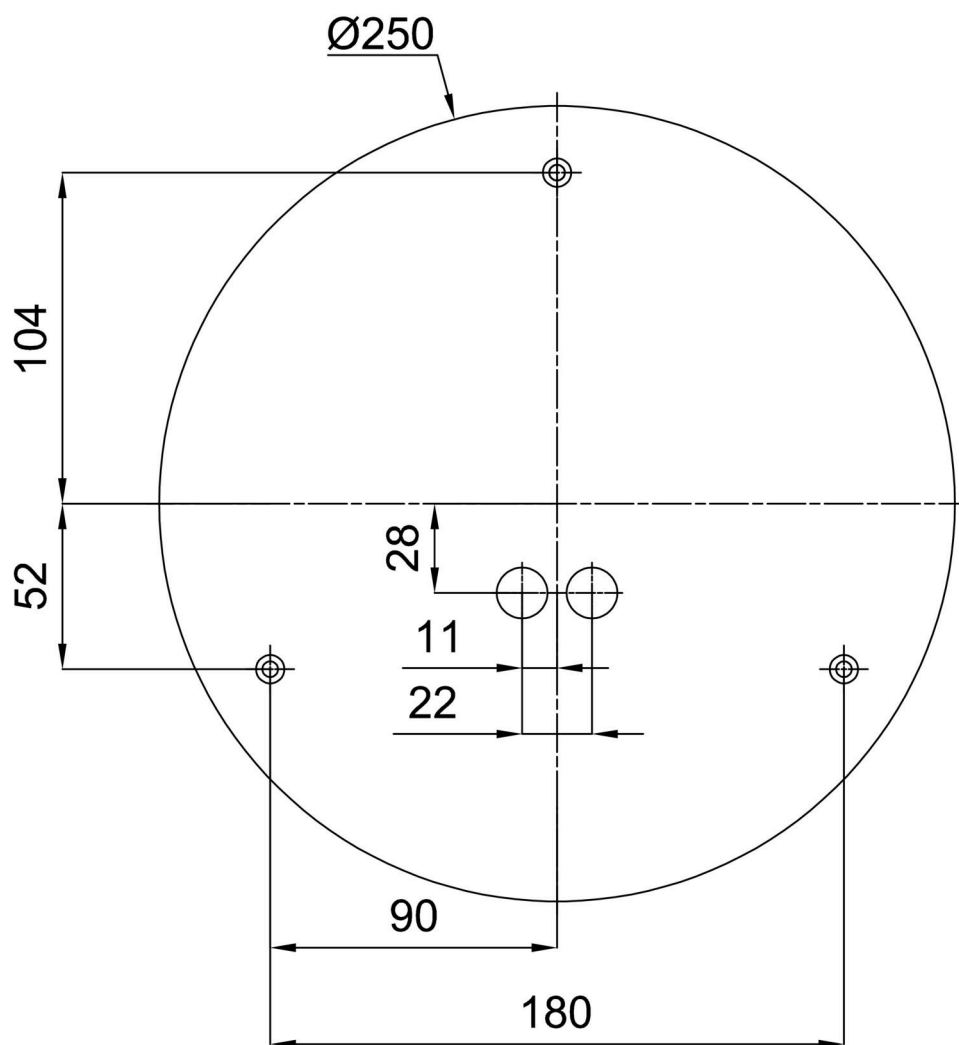

Logistické

EAN	8591728095383
Hmotnost NTT0	2.1 Kg
Hmotnost BTTO	2.4 Kg
Počet kartonů	1 ks
Objem balení	0.012 m³
Balení 1 šířka	0.32 m
Balení 1 délka	0.31 m
Balení 1 výška	0.12 m
Záruka*	60 měsíců

*U akumulátorů je poskytována záruka v délce 12 měsíců od data prodeje.

Montážní rozměry: