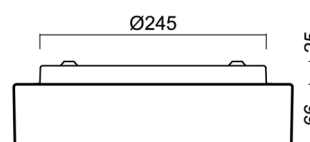

Technické

| | |
|-------------------|-----------------------------|
| Typy svítidel | Corridor |
| Typ montáže | přisazené |
| Materiál základny | ocel |
| Materiál stínidla | třívrstvé sklo TRIPLEX OPÁL |
| Barva základny | bílá Ral9003 |
| Barva stínidla | bílá |
| Držení stínidla | bajonet |
| Umístění montáže | strop/stěna |
| Šířka | 300 mm |
| Délka | 300 mm |
| Výška | 86 mm |
| Průměr | ø 300 mm |
| Montážní otvor | 3xø5mm |
| Kabelový vstup | 2xø16mm |
| Energetická třída | D |
| Rázová pevnost | IK01 |
| Provozní teplota | od -20°C do +30°C |