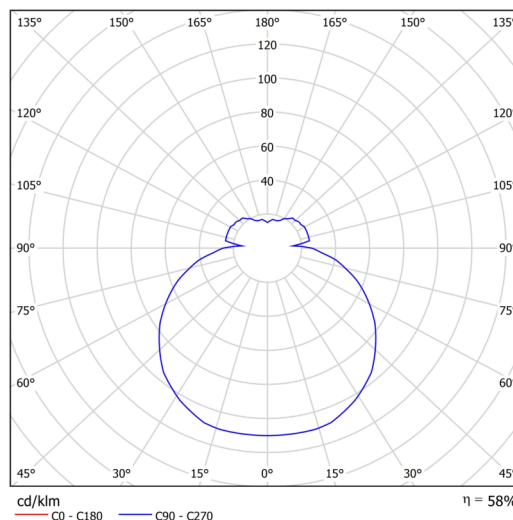

Světelné

Fotobiologická bezpečnost svítidla dle EN 62471 (Blue light hazard)	Risk group 0

Eulum data pro výpočtové programy jsou k dispozici na www.osmont.cz.