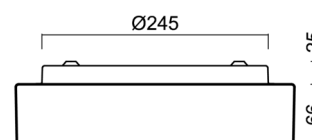

Typy svítidel	Senzorové
Typ montáže	přisazené
Materiál základny	ocel
Materiál stínidla	třívrstvé sklo TRIPLEX OPÁL
Barva základny	bílá Ral9003
Barva stínidla	bílá
Držení stínidla	bajonet
Umístění montáže	strop/stěna
Šířka	300 mm
Délka	300 mm
Výška	86 mm
Průměr	ø 300 mm
Montážní otvor	3xø5mm
Kabelový vstup	2xø16mm
Rázová pevnost	IK01
Provozní teplota	od -20°C do +30°C