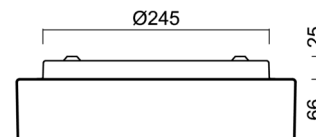

## Technické

Typy svítidel	Klasické on/off
Typ montáže	přisazené
Materiál základny	ocel
Materiál stínidla	třívrstvé sklo TRIPLEX OPÁL
Barva základny	bílá Ral9003
Barva stínidla	bílá
Držení stínidla	bajonet
Umístění montáže	strop/stěna
Šířka	300 mm
Délka	300 mm
Výška	86 mm
Průměr	ø 300 mm
Montážní otvor	3xø5mm
Kabelový vstup	2xø16mm
Rázová pevnost	IK01
Provozní teplota	od -20°C do +30°C