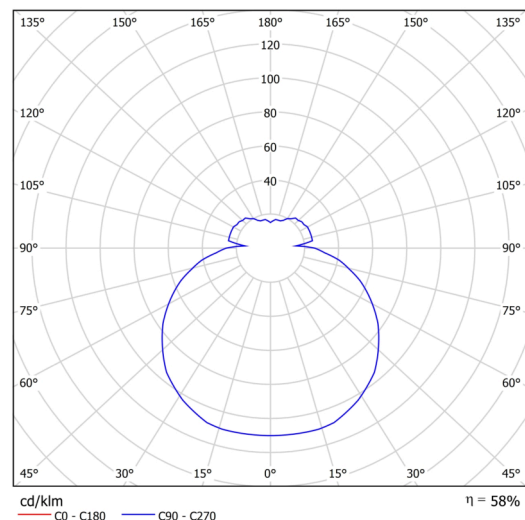

Světelné

Fotobiologická bezpečnost svítidla dle EN 62471 (Blue light hazard)	Risk group 0

Eulum data pro výpočtové programy jsou k dispozici na www.osmont.cz.