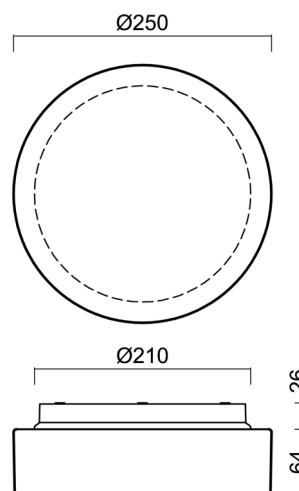

## Technické

Typy svítidel	Senzorové
Typ montáže	přisazené
Materiál základny	polypropylen kompozit
Materiál stínidla	třívrstvé sklo TRIPLEX OPÁL
Barva základny	bílá Ral9003
Barva stínidla	bílá
Držení stínidla	bajonet
Umístění montáže	strop/stěna
Šířka	250 mm
Délka	250 mm
Výška	90 mm
Průměr	ø 250 mm
Montážní otvor	3xø5mm
Kabelový vstup	2xø16mm
Energetická třída	D
Rázová pevnost	IK01
Provozní teplota	od -20°C do +30°C

## Montážní rozměry: