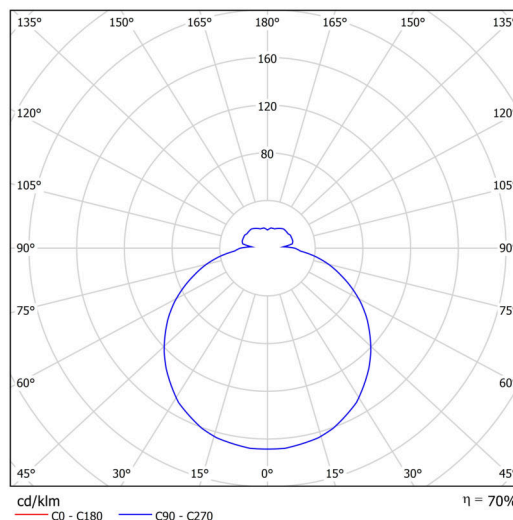

Světelné

Světelný tok svítidla	950/990 lm
Světelný tok zdroje	1350/1410 lm
Měrný výkon	95 lm/W
Teplota	3000/4000 K
Životnost LED L80/B10	100000 hod
CRI	Ra80
MacAdam	3
Fotobiologická bezpečnost svítidla dle EN 62471 (Blue light hazard)	Risk group 0