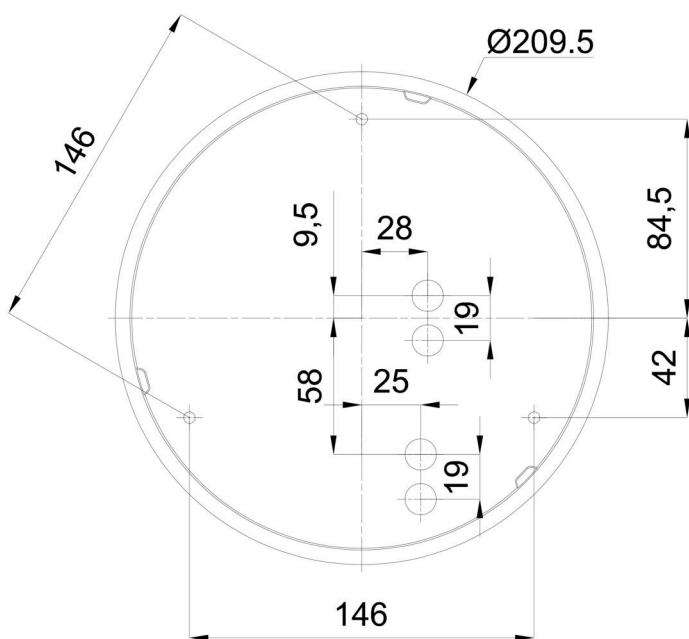

Technické

Typy svítidel	Stmívatelné
Typ montáže	přisazené
Materiál základny	polypropylen kompozit
Materiál stínidla	třívrstvé sklo TRIPLEX OPÁL
Barva základny	bílá Ral9003
Barva stínidla	bílá
Držení stínidla	bajonet
Umístění montáže	strop/stěna
Šířka	250 mm
Délka	250 mm
Výška	90 mm
Průměr	ø 250 mm
Montážní otvor	3xø5mm
Kabelový vstup	2xø16mm
Energetická třída	D
Rázová pevnost	IK01
Provozní teplota	od -20°C do +30°C

Eulum data pro výpočtové programy jsou k dispozici na www.osmont.cz.

TECHNICKÝ LIST

Logistické

EAN	8591728097240
Hmotnost NTTO	1.7 Kg
Hmotnost BTTO	1.9 Kg
Počet kartonů	1 ks
Objem balení	0.008 ³ m
Balení 1 šířka	0.27 m
Balení 1 délka	0.26 m
Balení 1 výška	0.11 m
Záruka*	60 měsíců

*U akumulátorů je poskytována záruka v délce 12 měsíců od data prodeje.

Montážní rozměry:

TECHNICKÝ LIST

Doplňkový sortiment:

Dekoratívni límec

Kód produktu	Název	Barva	Popis	Obrázek	Rozkres
30061	B12/X14	nerez leštěná	límeč je držěn stínidlem		
30060	B12/X4	bílá Ral9003	límeč je držěn stínidlem		
30063	B12/X13	šedá	límeč je držěn stínidlem		
30062	B12/X12	mosaz leštěná	límeč je držěn stínidlem		

Stínidlo

Kód produktu	Název	Barva	Popis	Obrázek	Rozkres
20080	023	bílá			