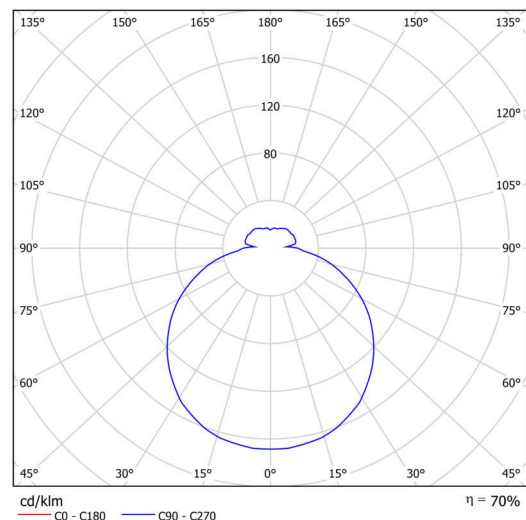

Světelné

Světelný tok svítidla	950 lm
Světelný tok zdroje	1350 lm
Měrný výkon	95 lm/W
Teplota	3000 K
Životnost LED L80/B10	100000 hod
CRI	Ra80
MacAdam	3
Fotobiologická bezpečnost svítidla dle EN 62471 (Blue light hazard)	Risk group 0