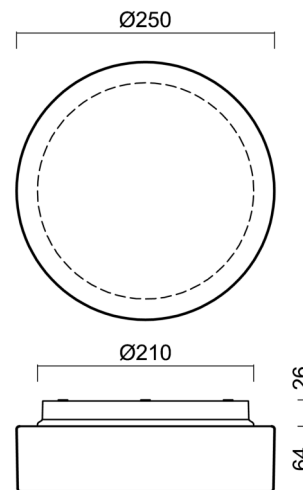

Technické

Typy svítidel	Stmívatelné
Typ montáže	přisazené
Materiál základny	polypropylen kompozit
Materiál stínidla	třívrstvé sklo TRIPLEX OPÁL
Barva základny	bílá Ral9003
Barva stínidla	bílá
Držení stínidla	bajonet
Umístění montáže	strop/stěna
Šířka	250 mm
Délka	250 mm
Výška	90 mm
Průměr	ø 250 mm
Montážní otvor	3xø5mm
Kabelový vstup	2xø16mm
Energetická třída	D
Rázová pevnost	IK01
Provozní teplota	od -20°C do +30°C

*U akumulátorů je poskytována záruka v délce 12 měsíců od data prodeje.

Montážní rozměry:

TECHNICKÝ LIST

Doplňkový sortiment:

Dekoratívni límec

Kód produktu	Název	Barva	Popis	Obrázek	Rozkres
30061	B12/X14	nerez leštěná	límeč je držěn stínidlem		
30060	B12/X4	bílá Ral9003	límeč je držěn stínidlem		
30063	B12/X13	šedá	límeč je držěn stínidlem		
30062	B12/X12	mosaz leštěná	límeč je držěn stínidlem		

Stínidlo

Kód produktu	Název	Barva	Popis	Obrázek	Rozkres
20080	023	bílá			