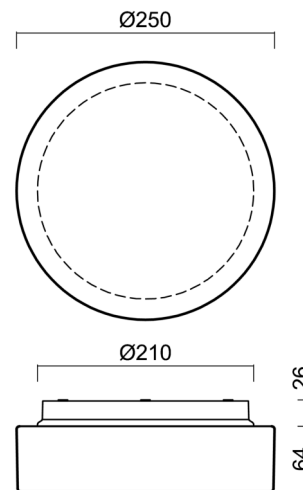

ELSA 1 IP

LED-1L12E500BD12/023 3K#

WWW.OSMONT.CZ

ELSA 1 IP

Kód produktu: ELS70385

Typ: LED-1L12E500BD12/023 3K#

Krátký popis svítidla: Bílé přisazené LED svítidlo ON/OFF a skleněné stínidlo TRIPLEX OPAL

Technické

Typy svítidel	Klasické on/off
Typ montáže	přisazené
Materiál základny	polypropylen kompozit
Materiál stínidla	třívrstvé sklo TRIPLEX OPÁL
Barva základny	bílá Ral9003
Barva stínidla	bílá
Držení stínidla	bajonet
Umístění montáže	strop/stěna
Šířka	250 mm
Délka	250 mm
Výška	90 mm
Průměr	ø 250 mm
Montážní otvor	3xø5mm
Kabelový vstup	2xø16mm
Energetická třída	D
Rázová pevnost	IK01
Provozní teplota	od -20°C do +30°C

*U akumulátorů je poskytována záruka v délce 12 měsíců od data prodeje.

Montážní rozměry:

Doplňkový sortiment:

Dekoratívni límec

Kód produktu	Název	Barva	Popis	Obrázek	Rozkres
30061	B12/X14	nerez leštěná	límeč je držěn stínidlem		
30060	B12/X4	bílá Ral9003	límeč je držěn stínidlem		
30063	B12/X13	šedá	límeč je držěn stínidlem		
30062	B12/X12	mosaz leštěná	límeč je držěn stínidlem		

Stínidlo

Kód produktu	Název	Barva	Popis	Obrázek	Rozkres
20080	023	bílá			