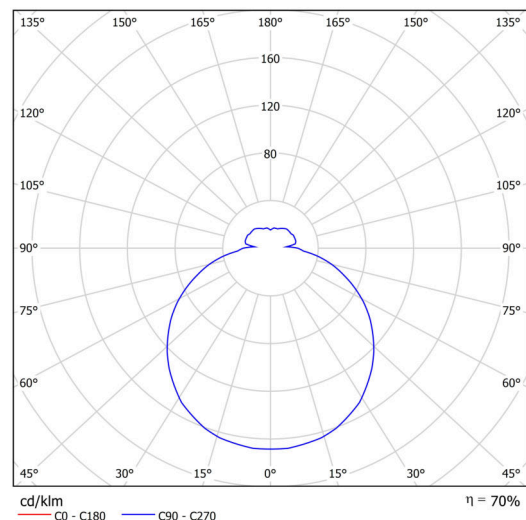

Světelné

Světelný tok svítidla	700 lm
Světelný tok zdroje	1000 lm
Měrný výkon	100 lm/W
Teplota	3000 K
Životnost LED L80/B10	100000 hod
CRI	Ra80
MacAdam	3
Fotobiologická bezpečnost svítidla dle EN 62471 (Blue light hazard)	Risk group 0

Eulum data pro výpočtové programy jsou k dispozici na www.osmont.cz.