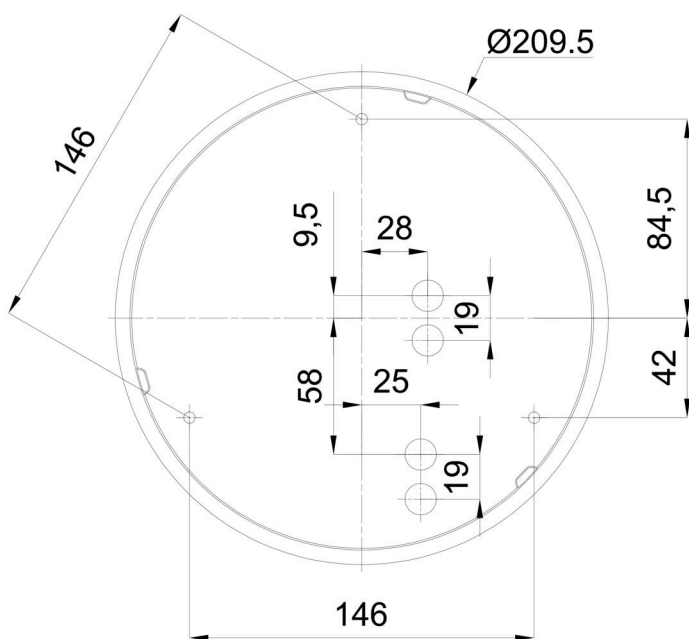

Eulum data pro výpočtové programy jsou k dispozici na www.osmont.cz.

Logistické

EAN	8591728097196
Hmotnost NTT0	1.7 Kg
Hmotnost BTTO	1.9 Kg
Počet kartonů	1 ks
Objem balení	0.008 m ³
Balení 1 šířka	0.27 m
Balení 1 délka	0.26 m
Balení 1 výška	0.11 m
Záruka*	60 měsíců

*U akumulátorů je poskytována záruka v délce 12 měsíců od data prodeje.

Montážní rozměry:

Doplňkový sortiment:

Dekoratívni límec

Kód produktu	Název	Barva	Popis	Obrázek	Rozkres
30061	B12/X14	nerez leštěná	límeč je držěn stínidlem		
30060	B12/X4	bílá Ral9003	límeč je držěn stínidlem		
30063	B12/X13	šedá	límeč je držěn stínidlem		
30062	B12/X12	mosaz leštěná	límeč je držěn stínidlem		

Stínidlo

Kód produktu	Název	Barva	Popis	Obrázek	Rozkres
20080	023	bílá			