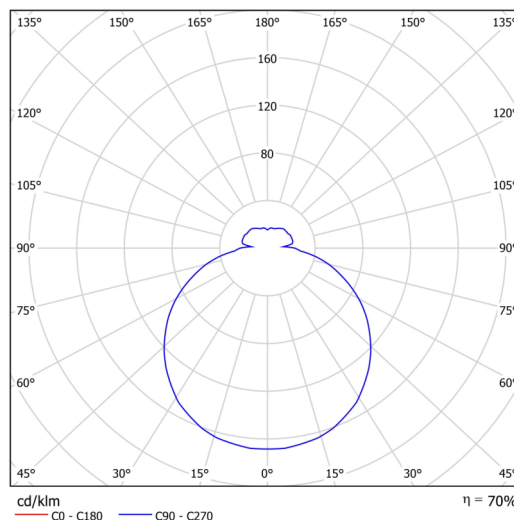

Světelné

Světelný tok svítidla	730 lm
Světelný tok zdroje	1040 lm
Měrný výkon	104 lm/W
Teplota	4000 K
Životnost LED L80/B10	100000 hod
CRI	Ra80
MacAdam	3
Fotobiologická bezpečnost svítidla dle EN 62471 (Blue light hazard)	Risk group 0

Eulum data pro výpočtové programy jsou k dispozici na www.osmont.cz.