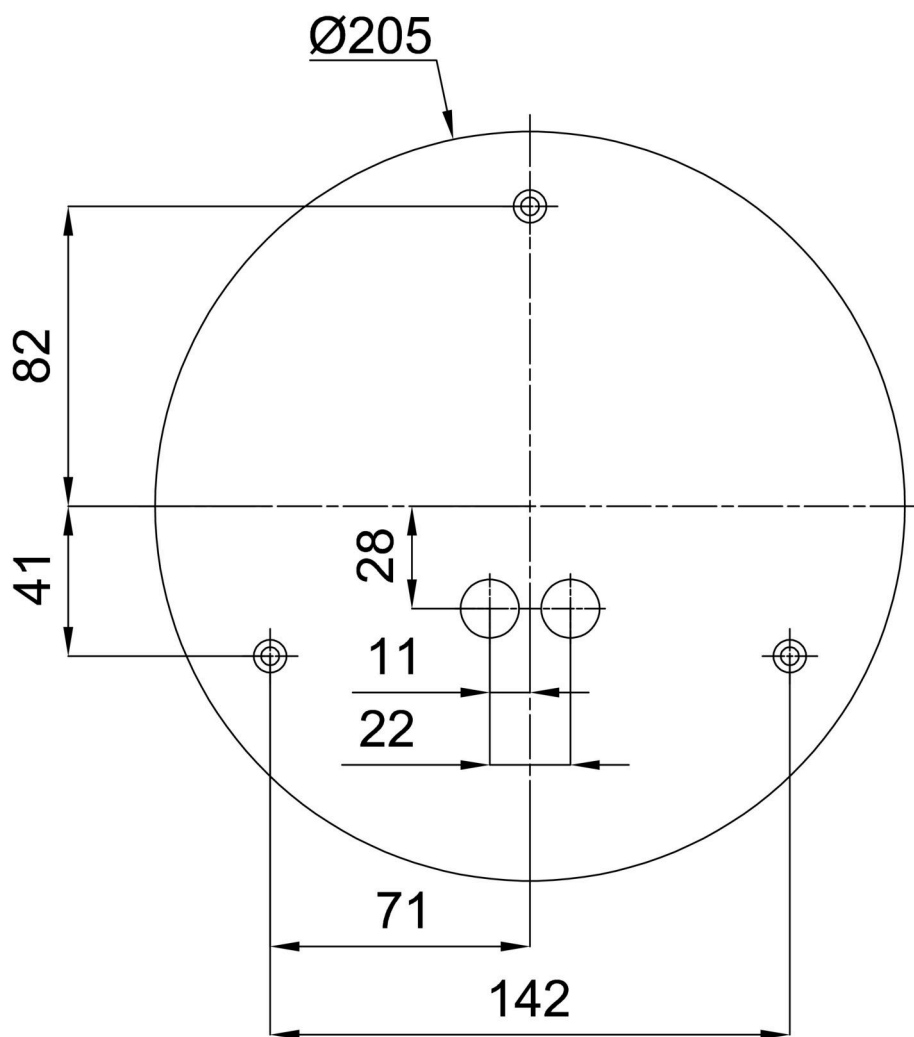

*U akumulátorů je poskytována záruka v délce 12 měsíců od data prodeje.

Montážní rozměry:

Doplňkový sortiment:

Dekoratívni límec

Kód produktu	Název	Barva	Popis	Obrázek	Rozkres
30061	B12/X14	nerez leštěná	límeč je držěn stínidlem		
30060	B12/X4	bílá Ral9003	límeč je držěn stínidlem		
30063	B12/X13	šedá	límeč je držěn stínidlem		
30062	B12/X12	mosaz leštěná	límeč je držěn stínidlem		