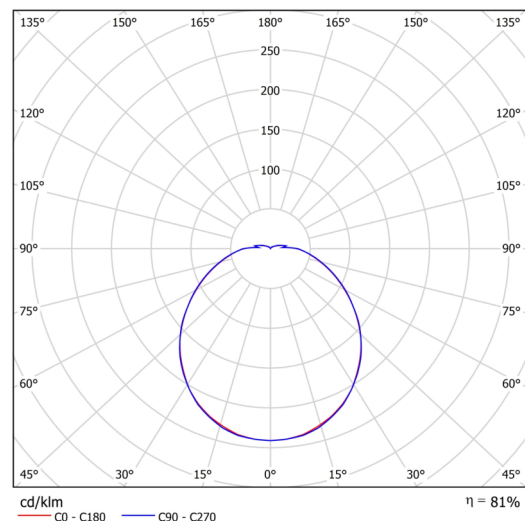

Světelné

Světelný tok svítidla	1860 lm
Světelný tok zdroje	2320 lm
Světelný tok zdroje v nouzovém režimu	150 lm
Měrný výkon	124 lm/W
Teplota	4000 K
Životnost LED L80/B10	100000 hod
CRI	Ra80
MacAdam	3
Fotobiologická bezpečnost svítidla dle EN 62471 (Blue light hazard)	Risk group 0