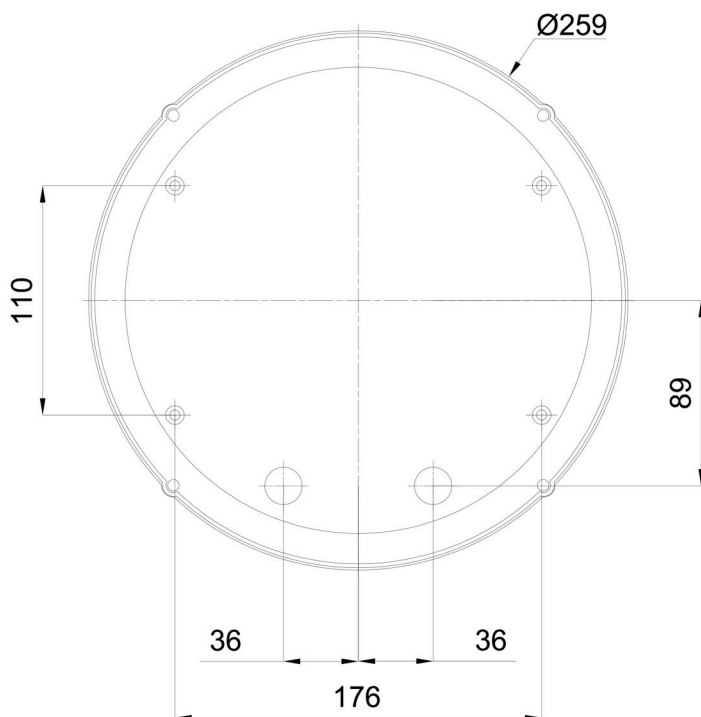

Technické

Typy svítidel	Nouzové kombinované
Typ montáže	průmyslové
Materiál základny	polykarbonát
Materiál stínidla	opálový polykarbonát
Barva základny	bílá Ral9003
Barva stínidla	bílá
Držení stínidla	šrouby
Umístění montáže	strop/stěna
Šířka	260 mm
Délka	260 mm
Výška	110 mm
Průměr	ø 260 mm
Montážní otvor	4xø5mm
Kabelový vstup	2xø16mm
Energetická třída	D
Rázová pevnost	IK10
Provozní teplota	od 0°C do +30°C

Světelné

Světelný tok svítidla	1860 lm
Světelný tok zdroje	2320 lm
Světelný tok zdroje v nouzovém režimu	150 lm
Měrný výkon	124 lm/W
Teplota	4000 K
Životnost LED L80/B10	100000 hod
CRI	Ra80
MacAdam	3
Fotobiologická bezpečnost svítidla dle EN 62471 (Blue light hazard)	Risk group 0

*U akumulátorů je poskytována záruka v délce 12 měsíců od data prodeje.

Montážní rozměry:

Doplňkový sortiment:

Stínidlo

Kód produktu	Název	Barva	Popis	Obrázek	Rozkres
20552	172P	bílá		