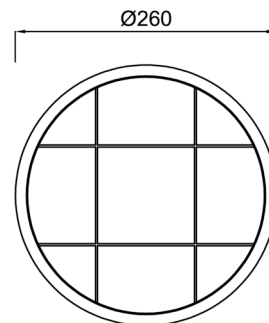

### Technické

Typy svítidel	Klasické on/off
Typ montáže	průmyslové
Materiál základny	polykarbonát
Materiál stínidla	opálový polykarbonát
Barva základny	bílá Ral9003
Barva stínidla	bílá
Držení stínidla	šrouby
Umístění montáže	strop/stěna
Šířka	260 mm
Délka	260 mm
Výška	110 mm
Průměr	ø 260 mm
Montážní otvor	4xø5mm
Kabelový vstup	2xø16mm
Energetická třída	D
Rázová pevnost	IK10
Provozní teplota	od -20°C do +30°C