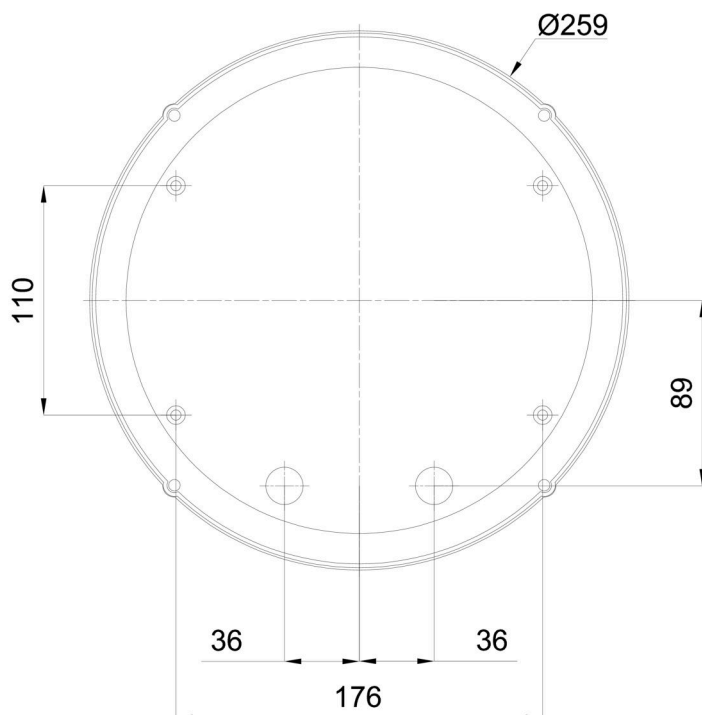

### Technické

Typy svítidel	Klasické on/off
Typ montáže	průmyslové
Materiál základny	polykarbonát
Materiál stínidla	opálový polykarbonát
Barva základny	bílá Ral9003
Barva stínidla	bílá
Držení stínidla	šrouby
Umístění montáže	strop/stěna
Šířka	260 mm
Délka	260 mm
Výška	110 mm
Průměr	ø 260 mm
Montážní otvor	4xø5mm
Kabelový vstup	2xø16mm
Energetická třída	D
Rázová pevnost	IK10
Provozní teplota	od -20°C do +30°C

## Montážní rozměry: