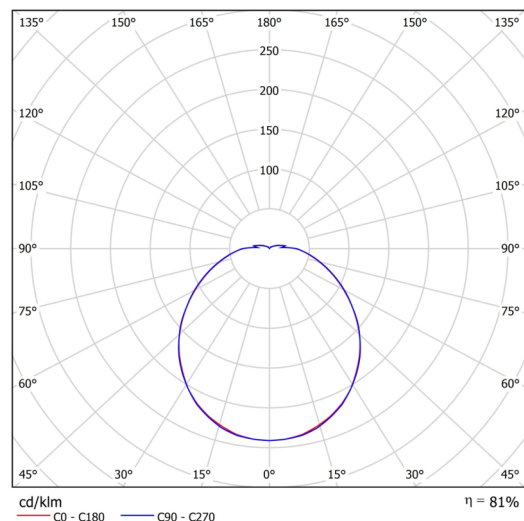

Světelné

Světelný tok svítidla	1860 lm
Světelný tok zdroje	2320 lm
Měrný výkon	124 lm/W
Teplota	4000 K
Životnost LED L80/B10	100000 hod
CRI	Ra80
MacAdam	3
Fotobiologická bezpečnost svítidla dle EN 62471 (Blue light hazard)	Risk group 0