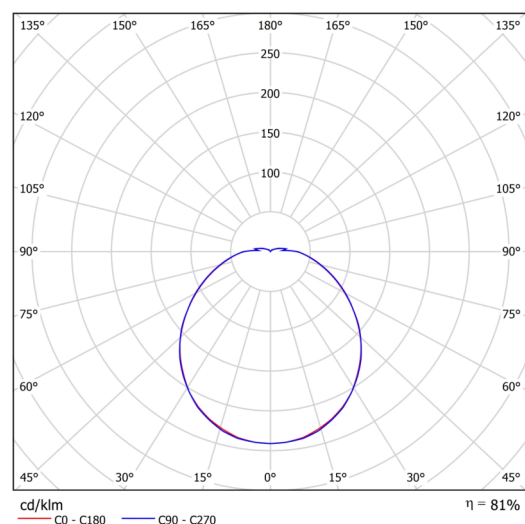

Světelné

Světelný tok svítidla	830 lm
Světelný tok zdroje	1040 lm
Světelný tok zdroje v nouzovém režimu	150 lm
Měrný výkon	118 lm/W
Teplota	4000 K
Životnost LED L80/B10	100000 hod
CRI	Ra80
MacAdam	3
Fotobiologická bezpečnost svítidla dle EN 62471 (Blue light hazard)	Risk group 0