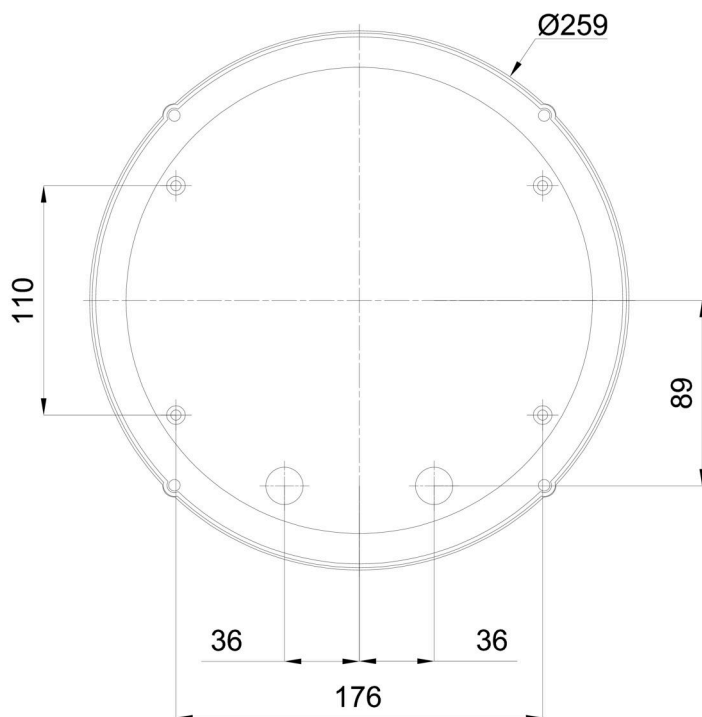

Technické

Typy svítidel	Nouzové kombinované
Typ montáže	průmyslové
Materiál základny	polykarbonát
Materiál stínidla	opálový polykarbonát
Barva základny	bílá Ral9003
Barva stínidla	bílá
Držení stínidla	šrouby
Umístění montáže	strop/stěna
Šířka	260 mm
Délka	260 mm
Výška	110 mm
Průměr	ø 260 mm
Montážní otvor	4xø5mm
Kabelový vstup	2xø16mm
Energetická třída	D
Rázová pevnost	IK10
Provozní teplota	od 0°C do +30°C

Světelné

Světelný tok svítidla	830 lm
Světelný tok zdroje	1040 lm
Světelný tok zdroje v nouzovém režimu	150 lm
Měrný výkon	118 lm/W
Teplota	4000 K
Životnost LED L80/B10	100000 hod
CRI	Ra80
MacAdam	3
Fotobiologická bezpečnost svítidla dle EN 62471 (Blue light hazard)	Risk group 0

Eulum data pro výpočtové programy jsou k dispozici na www.osmont.cz.

Logistické

EAN	8591728095086
Hmotnost NTT0	0.7 Kg
Hmotnost BTTO	0.9 Kg
Počet kartonů	1 ks
Objem balení	0.009 m ³
Balení 1 šířka	0.285 m
Balení 1 délka	0.27 m
Balení 1 výška	0.115 m
Záruka*	60 měsíců

*U akumulátorů je poskytována záruka v délce 12 měsíců od data prodeje.

Montážní rozměry:

Doplňkový sortiment:

Stínidlo

Kód produktu	Název	Barva	Popis	Obrázek	Rozkres
20552	172P	bílá		