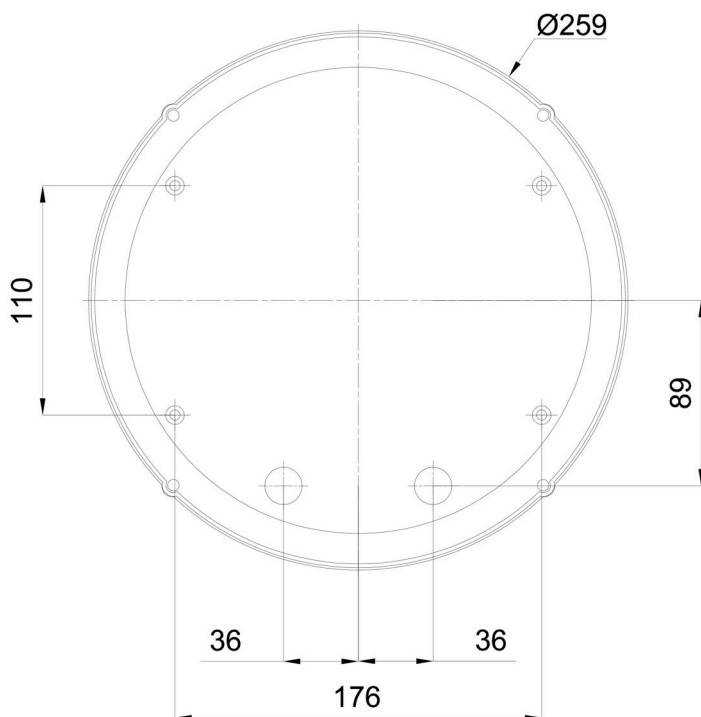

Typy svítidel	Klasické on/off
Typ montáže	průmyslové
Materiál základny	polykarbonát
Materiál stínidla	opálový polykarbonát
Barva základny	bílá Ral9003
Barva stínidla	bílá
Držení stínidla	šrouby
Umístění montáže	strop/stěna
Šířka	260 mm
Délka	260 mm
Výška	110 mm
Průměr	ø 260 mm
Montážní otvor	4xø5mm
Kabelový vstup	2xø16mm
Energetická třída	D
Rázová pevnost	IK10
Provozní teplota	od -20°C do +30°C

Světelné

Světelný tok svítidla	830 lm
Světelný tok zdroje	1040 lm
Měrný výkon	118 lm/W
Teplota	4000 K
Životnost LED L80/B10	100000 hod
CRI	Ra80
MacAdam	3
Fotobiologická bezpečnost svítidla dle EN 62471 (Blue light hazard)	Risk group 0

*U akumulátorů je poskytována záruka v délce 12 měsíců od data prodeje.

Montážní rozměry:

Doplňkový sortiment:

Stínidlo

Kód produktu	Název	Barva	Popis	Obrázek	Rozkres
20552	172P	bílá		