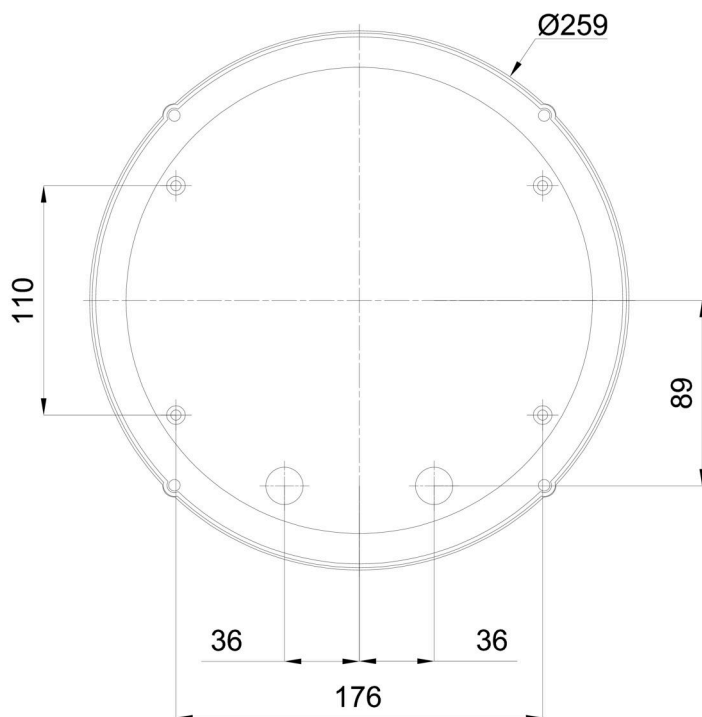

Typy svítidel	Klasické on/off
Typ montáže	průmyslové
Materiál základny	polykarbonát
Materiál stínidla	opálový polykarbonát
Barva základny	bílá Ral9003
Barva stínidla	bílá
Držení stínidla	šrouby
Umístění montáže	strop/stěna
Šířka	260 mm
Délka	260 mm
Výška	110 mm
Průměr	ø 260 mm
Montážní otvor	4xø5mm
Kabelový vstup	2xø16mm
Energetická třída	D
Rázová pevnost	IK10
Provozní teplota	od -20°C do +30°C

Světelné

Světelný tok svítidla	1780 lm
Světelný tok zdroje	2230 lm
Měrný výkon	118 lm/W
Teplota	3000 K
Životnost LED L80/B10	100000 hod
CRI	Ra80
MacAdam	3
Fotobiologická bezpečnost svítidla dle EN 62471 (Blue light hazard)	Risk group 0

Eulum data pro výpočtové programy jsou k dispozici na www.osmont.cz.

Logistické

EAN	8591728094942
Hmotnost NTT0	0.8 Kg
Hmotnost BTTO	1 Kg
Počet kartonů	1 ks
Objem balení	0.009 m ³
Balení 1 šířka	0.285 m
Balení 1 délka	0.27 m
Balení 1 výška	0.115 m
Záruka*	60 měsíců

*U akumulátorů je poskytována záruka v délce 12 měsíců od data prodeje.

Montážní rozměry:

Doplňkový sortiment:

Stínidlo

Kód produktu	Název	Barva	Popis	Obrázek	Rozkres
20552	172P	bílá		