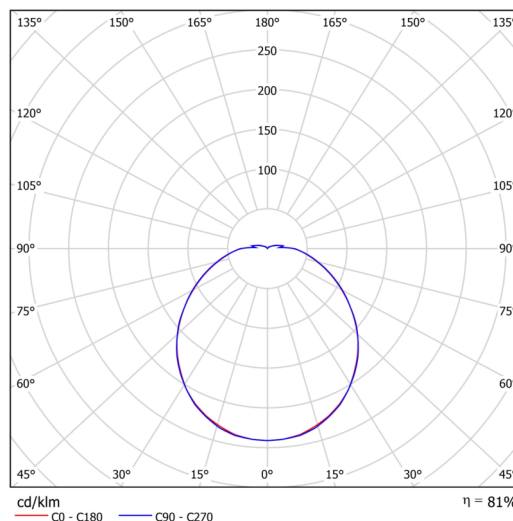

Světelné

Světelný tok svítidla	1780 lm
Světelný tok zdroje	2230 lm
Měrný výkon	118 lm/W
Teplota	3000 K
Životnost LED L80/B10	100000 hod
CRI	Ra80
MacAdam	3
Fotobiologická bezpečnost svítidla dle EN 62471 (Blue light hazard)	Risk group 0