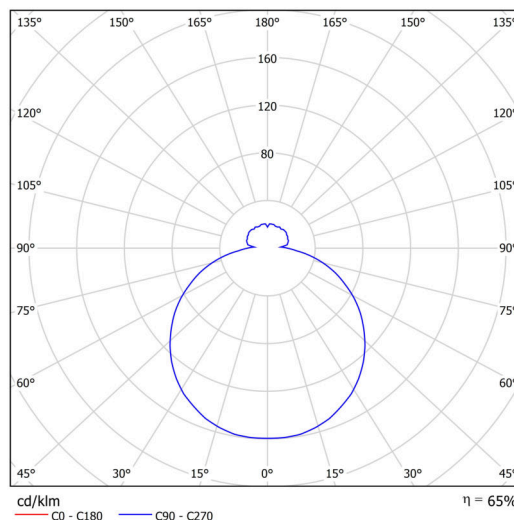

EDNA P5

Kód produktu: EDN61711

Typ: LED-1L16E700ZK88/028/z2 DALI 4K#

Krátký popis svítidla: Bílé závěsné LED svítidlo DALI a skleněné stínidlo TRIPLEX OPAL

Technické

Typy svítidel	Stmívatelné
Typ montáže	závěsné - tyč
Materiál základny	ocel
Materiál stínidla	třívrstvé sklo TRIPLEX OPÁL
Barva základny	bílá Ral9003
Barva stínidla	bílá
Držení stínidla	sklapovací systém
Umístění montáže	strop
Šířka	490 mm
Délka	490 mm
Výška	130 mm
Průměr	ø 490 mm
Délka závěsu	400 mm
Montážní otvor	2xø5mm
Kabelový vstup	2xø16mm
Energetická třída	D
Rázová pevnost	IK01
Provozní teplota	od -20°C do +30°C

Elektrické

Příkon	34 W
Stupeň krytí	IP40
Objímka	LED modul
Svorkovnice	šroubovací
Počet svítidel na jistič B10A	18 ks
Počet svítidel na jistič B16A	28 ks
Počet svítidel na jistič C10A	30 ks
Počet svítidel na jistič C16A	46 ks

Světelné

Světelný tok svítidla	3480 lm
Světelný tok zdroje	5270 lm
Měrný výkon	102 lm/W
Teplota	4000 K
Životnost LED L80/B10	100000 hod
CRI	Ra80
MacAdam	3
Fotobiologická bezpečnost svítidla dle EN 62471 (Blue light hazard)	Risk group 0

Eulum data pro výpočtové programy jsou k dispozici na www.osmont.cz.