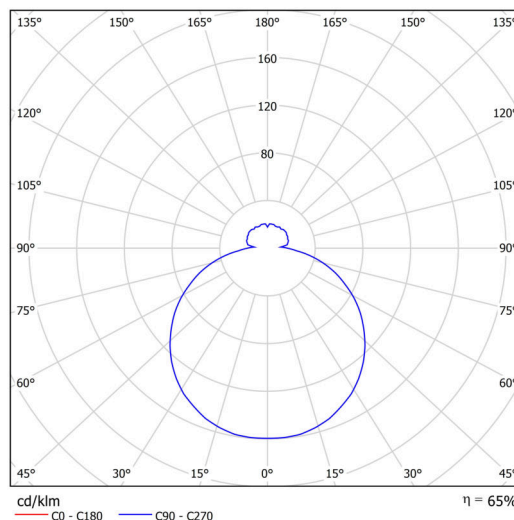

EDNA P5

Kód produktu: EDN61708

Typ: LED-1L16E500ZK88/028/z4 DALI 4K#

Krátký popis svítidla: Bílé závěsné LED svítidlo DALI a skleněné stínidlo TRIPLEX OPAL

Technické

Typy svítidel	Stmívatelné
Typ montáže	závěsné - tyč
Materiál základny	ocel
Materiál stínidla	třívrstvé sklo TRIPLEX OPÁL
Barva základny	bílá Ral9003
Barva stínidla	bílá
Držení stínidla	sklapovací systém
Umístění montáže	strop
Šířka	490 mm
Délka	490 mm
Výška	130 mm
Průměr	ø 490 mm
Délka závěsu	800 mm
Montážní otvor	2xø5mm
Kabelový vstup	2xø16mm
Energetická třída	D
Rázová pevnost	IK01
Provozní teplota	od -20°C do +30°C

Elektrické

Příkon	24 W
Stupeň krytí	IP40
Objímka	LED modul
Svorkovnice	šroubovací
Počet svítidel na jistič B10A	18 ks
Počet svítidel na jistič B16A	28 ks
Počet svítidel na jistič C10A	30 ks
Počet svítidel na jistič C16A	46 ks

Světelné

Světelný tok svítidla	2580 lm
Světelný tok zdroje	3910 lm
Měrný výkon	107 lm/W
Teplota	4000 K
Životnost LED L80/B10	100000 hod
CRI	Ra80
MacAdam	3
Fotobiologická bezpečnost svítidla dle EN 62471 (Blue light hazard)	Risk group 0

Eulum data pro výpočtové programy jsou k dispozici na www.osmont.cz.