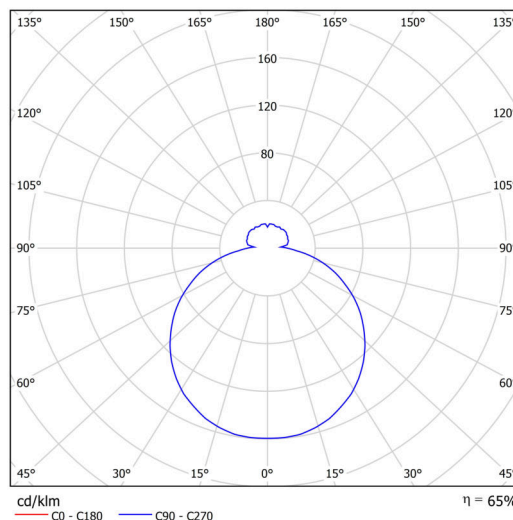

EDNA P5

Kód produktu: EDN61707

Typ: LED-1L16E500ZK88/028/z3 DALI 4K#

Krátký popis svítidla: Bílé závěsné LED svítidlo DALI a skleněné stínidlo TRIPLEX OPAL

Technické

Typy svítidel	Stmívatelné
Typ montáže	závěsné - tyč
Materiál základny	ocel
Materiál stínidla	třívrstvé sklo TRIPLEX OPÁL
Barva základny	bílá Ral9003
Barva stínidla	bílá
Držení stínidla	sklapovací systém
Umístění montáže	strop
Šířka	490 mm
Délka	490 mm
Výška	130 mm
Průměr	Ø 490 mm
Délka závěsu	600 mm
Montážní otvor	2xØ5mm
Kabelový vstup	2xØ16mm
Energetická třída	D
Rázová pevnost	IK01
Provozní teplota	od -20°C do +30°C

Elektrické

Příkon	24 W
Stupeň krytí	IP40
Objímka	LED modul
Svorkovnice	šroubovací
Počet svítidel na jistič B10A	18 ks
Počet svítidel na jistič B16A	28 ks
Počet svítidel na jistič C10A	30 ks
Počet svítidel na jistič C16A	46 ks

Světelné

Světelný tok svítidla	2580 lm
Světelný tok zdroje	3910 lm
Měrný výkon	107 lm/W
Teplota	4000 K
Životnost LED L80/B10	100000 hod
CRI	Ra80
MacAdam	3
Fotobiologická bezpečnost svítidla dle EN 62471 (Blue light hazard)	Risk group 0

Eulum data pro výpočtové programy jsou k dispozici na www.osmont.cz.