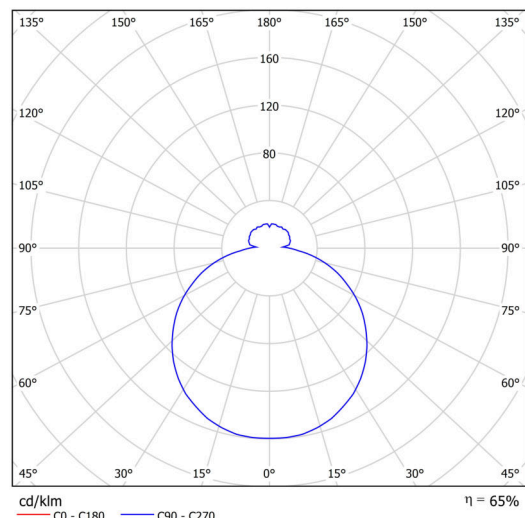

EDNA P5

Kód produktu: EDN61214

Typ: LED-1L16E700ZK88/028/z5 DALI 3K#

Krátký popis svítidla: Bílé závěsné LED svítidlo DALI a skleněné stínidlo TRIPLEX OPAL

Technické

Typy svítidel	Stmívatelné
Typ montáže	závěsné - tyč
Materiál základny	ocel
Materiál stínidla	třívrstvé sklo TRIPLEX OPÁL
Barva základny	bílá Ral9003
Barva stínidla	bílá
Držení stínidla	sklapovací systém
Umístění montáže	strop
Šířka	490 mm
Délka	490 mm
Výška	130 mm
Průměr	ø 490 mm
Délka závěsu	1000 mm
Montážní otvor	2xø5mm
Kabelový vstup	2xø16mm
Energetická třída	D
Rázová pevnost	IK01
Provozní teplota	od -20°C do +30°C

Elektrické

Příkon	34 W
Stupeň krytí	IP40
Objímka	LED modul
Svorkovnice	šroubovací
Počet svítidel na jistič B10A	18 ks
Počet svítidel na jistič B16A	28 ks
Počet svítidel na jistič C10A	30 ks
Počet svítidel na jistič C16A	46 ks

Světelné

Světelný tok svítidla	3330 lm
Světelný tok zdroje	5050 lm
Měrný výkon	97 lm/W
Teplota	3000 K
Životnost LED L80/B10	100000 hod
CRI	Ra80
MacAdam	3
Fotobiologická bezpečnost svítidla dle EN 62471 (Blue light hazard)	Risk group 0

Eulum data pro výpočtové programy jsou k dispozici na www.osmont.cz.