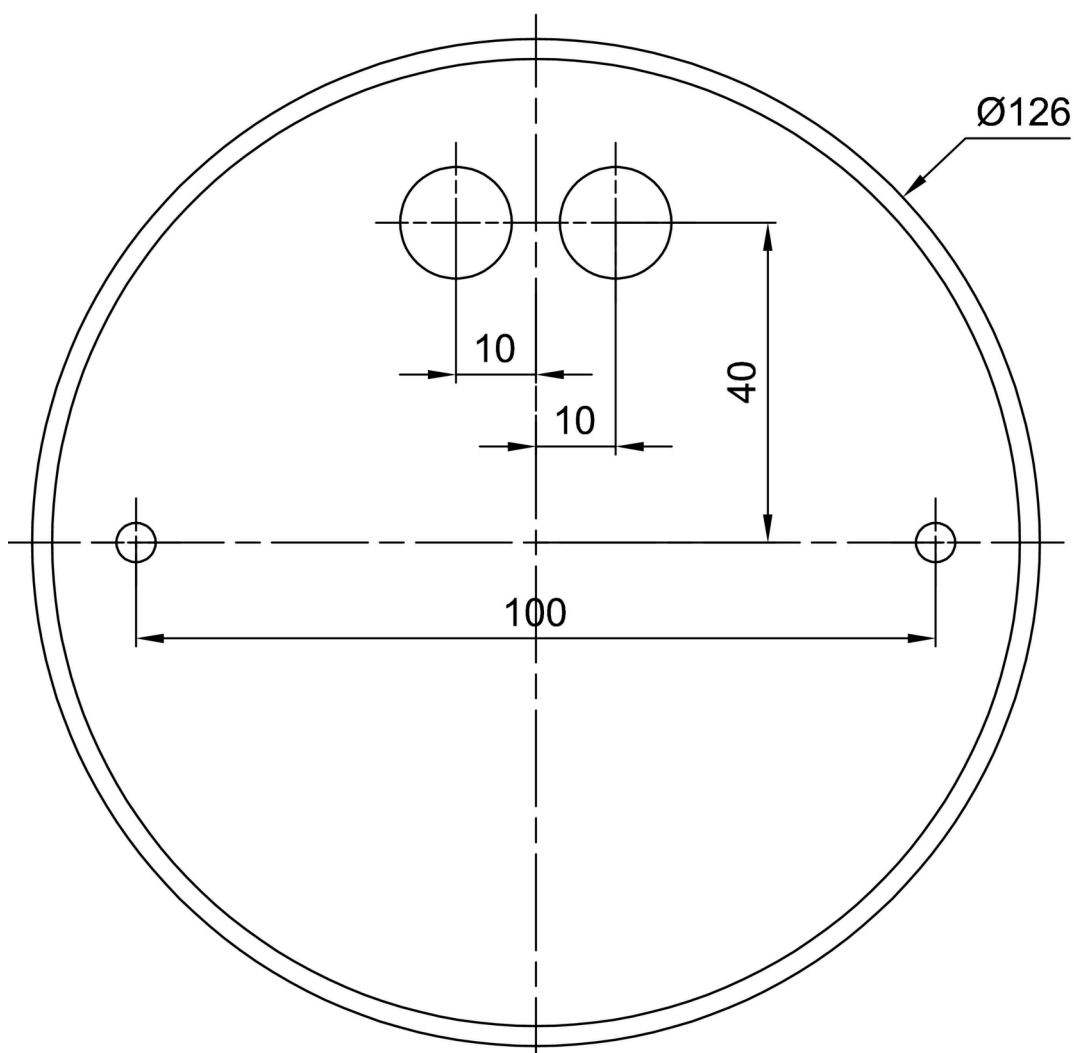

Logistické

EAN	8591728093570
Hmotnost NTT0	5.6 Kg
Hmotnost BTTO	6.1 Kg
Počet kartonů	2 ks
Objem balení	0.047 m³
Balení 1 šířka	0.515 m
Balení 1 délka	0.495 m
Balení 1 výška	0.14 m
Záruka*	60 měsíců

*U akumulátorů je poskytována záruka v délce 12 měsíců od data prodeje.

Montážní rozměry: