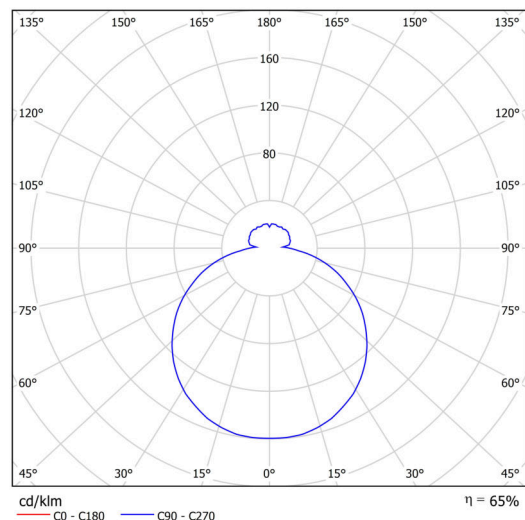

EDNA P5

Kód produktu: EDN61211

Typ: LED-1L16E700ZK88/028/z2 DALI 3K#

Krátký popis svítidla: Bílé závěsné LED svítidlo DALI a skleněné stínidlo TRIPLEX OPAL

Technické

Typy svítidel	Stmívatelné
Typ montáže	závěsné - tyč
Materiál základny	ocel
Materiál stínidla	třívrstvé sklo TRIPLEX OPÁL
Barva základny	bílá Ral9003
Barva stínidla	bílá
Držení stínidla	sklapovací systém
Umístění montáže	strop
Šířka	490 mm
Délka	490 mm
Výška	130 mm
Průměr	ø 490 mm
Délka závěsu	400 mm
Montážní otvor	2xø5mm
Kabelový vstup	2xø16mm
Energetická třída	D
Rázová pevnost	IK01
Provozní teplota	od -20°C do +30°C

Elektrické

Příkon	34 W
Stupeň krytí	IP40
Objímka	LED modul
Svorkovnice	šroubovací
Počet svítidel na jistič B10A	18 ks
Počet svítidel na jistič B16A	28 ks
Počet svítidel na jistič C10A	30 ks
Počet svítidel na jistič C16A	46 ks

Světelné

Světelný tok svítidla	3330 lm
Světelný tok zdroje	5050 lm
Měrný výkon	97 lm/W
Teplota	3000 K
Životnost LED L80/B10	100000 hod
CRI	Ra80
MacAdam	3
Fotobiologická bezpečnost svítidla dle EN 62471 (Blue light hazard)	Risk group 0

Eulum data pro výpočtové programy jsou k dispozici na www.osmont.cz.