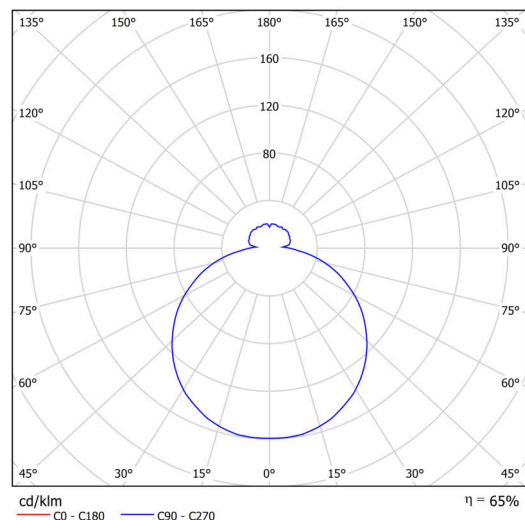

EDNA P5

Kód produktu: EDN61209

Typ: LED-1L16E500ZK88/028/z5 DALI 3K#

Krátký popis svítidla: Bílé závěsné LED svítidlo DALI a skleněné stínidlo TRIPLEX OPAL

Technické

Typy svítidel	Stmívatelné
Typ montáže	závěsné - tyč
Materiál základny	ocel
Materiál stínidla	třívrstvé sklo TRIPLEX OPÁL
Barva základny	bílá Ral9003
Barva stínidla	bílá
Držení stínidla	sklapovací systém
Umístění montáže	strop
Šířka	490 mm
Délka	490 mm
Výška	130 mm
Průměr	ø 490 mm
Délka závěsu	1000 mm
Montážní otvor	2xø5mm
Kabelový vstup	2xø16mm
Energetická třída	D
Rázová pevnost	IK01
Provozní teplota	od -20°C do +30°C

Elektrické

Příkon	24 W
Stupeň krytí	IP40
Objímka	LED modul
Svorkovnice	šroubovací
Počet svítidel na jistič B10A	18 ks
Počet svítidel na jistič B16A	28 ks
Počet svítidel na jistič C10A	30 ks
Počet svítidel na jistič C16A	46 ks

Světelné

Světelný tok svítidla	2480 lm
Světelný tok zdroje	3750 lm
Měrný výkon	103 lm/W
Teplota	3000 K
Životnost LED L80/B10	100000 hod
CRI	Ra80
MacAdam	3
Fotobiologická bezpečnost svítidla dle EN 62471 (Blue light hazard)	Risk group 0

Eulum data pro výpočtové programy jsou k dispozici na www.osmont.cz.